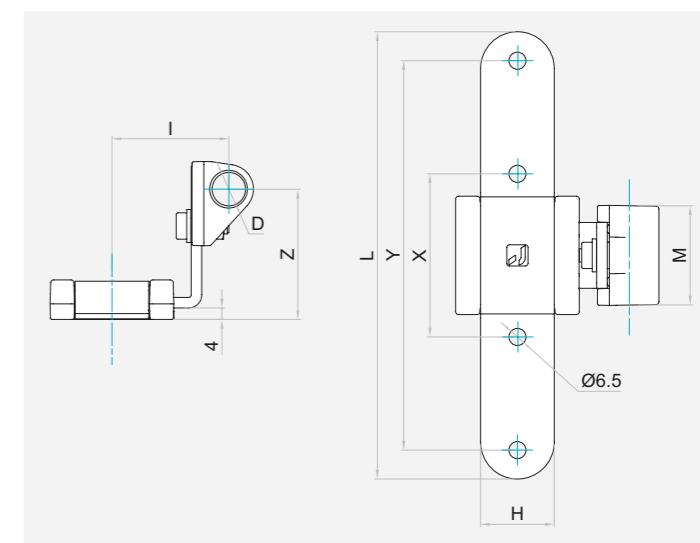

Serie ZEUS
Zancata

Serie ZEUS
Occhio laterale

Serie ZEUS
Occhio centrale

REDD
OPEN INNOVATION

REDD IS PART OF THE
COMUNELLO GROUP
THE OPENING COMPANY

SERIE ZEUS

ZANCATA

- Regolazione interasse +/- 4 mm (Asse "X")
- Regolazione zanca +/- 19 mm (Asse "Y")
- Personalizzazione e stabilità del collo interno di regolazione in entrambi gli assi (X,Y)
- Design compatto.
- Intercambiabilità con molte tipologie di prodotti già esistenti sul mercato.
- Adattabilità sia a profili persiana che a modelli scuro.
- Produzione interna in REDD, garanzia di qualità **100% Made in Italy**

Montaggio su persiana in Alluminio con telaio

SERIE ZEUS ZA

Bandella a "T" regolabile "ZEUS" zancata

Articolo	Codice	L	H	D	I	Z	M	X	Y	Pcks
ZEUS-ZA-05	B267W000F	170	28	Ø12	47-55	19-57	38	62	148	6
ZEUS-ZA-10	B267W001F	170	28	Ø12	67-75	19-57	38	62	148	6

Applicazione Blocco di Regolazione in altezza per il massimo "57"

SERIE
ZEUS

OCCHIO LATERALE

- Regolazione interasse +/- 4 mm (Asse "X")
- Personalizzazione e stabilità del collo interno di regolazione nell'asse X
- Design compatto.
- Intercambiabilità con molte tipologie di prodotti già esistenti sul mercato.
- Adattabilità sia a profili persiana che a modelli scuro.
- Produzione interna in REDD, garanzia di qualità **100% Made in Italy**

Montaggio su persiana in Alluminio

SERIE ZEUS OC

Bandella a "T" regolabile "ZEUS" occhio centrale

Articolo	Codice	L	H	D	I	M	T	G	X	Y	Pcks
ZEUS-OC-05	B260W000F	170	28	Ø12	47-55	38	6	16	62	148	6
ZEUS-OC-10	B260W001F	170	28	Ø12	67-75	38	6	16	62	148	6