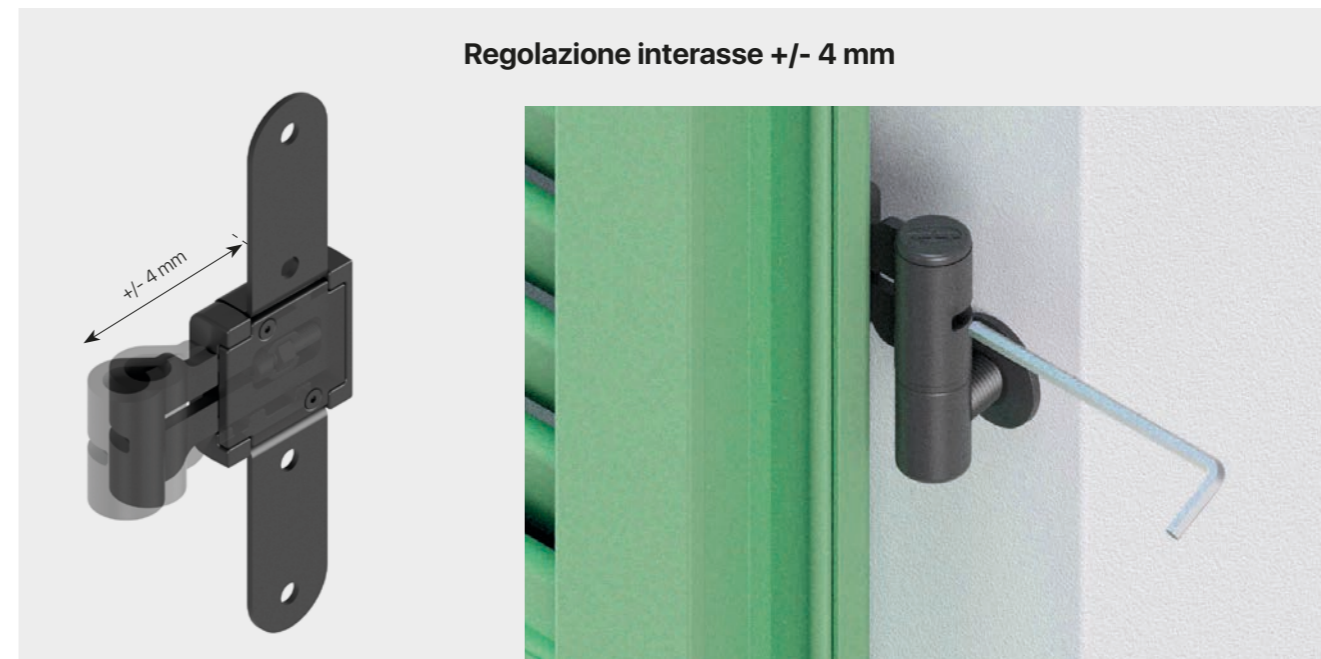

SERIE ZEUS OC

Bandella a "T" regolabile "ZEUS" occhio centrale

Articolo	Codice	L	H	D	I	M	T	G	X	Y	Pcks
ZEUS-OC-05	B260W000F	170	28	Ø12	47-55	38	6	16	62	148	6
ZEUS-OC-10	B260W001F	170	28	Ø12	67-75	38	6	16	62	148	6

Categoria Commerciale: G0
Finitura a Magazzino: Nero

Regolazione interasse +/- 4 mm