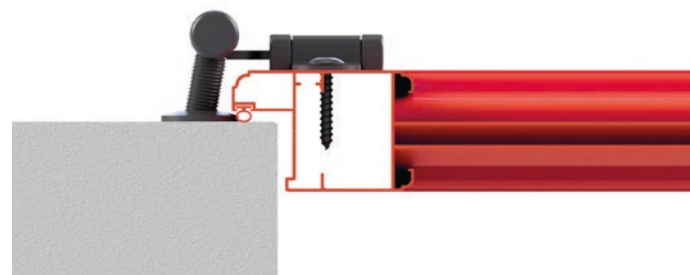

Applicazione Blocco di Regolazione in altezza per il massimo "57"

SERIE
ZEUS

OCCHIO LATERALE

- Regolazione interasse +/- 4 mm (Asse "X")
- Personalizzazione e stabilità del collo interno di regolazione nell'asse X
- Design compatto.
- Intercambiabilità con molte tipologie di prodotti già esistenti sul mercato.
- Adattabilità sia a profili persiana che a modelli scuro.
- Produzione interna in REDD, garanzia di qualità **100% Made in Italy**

Montaggio su Alluminio

Montaggio su persiana

Montaggio su scuro con profilo a sbalzo

SERIE ZEUS OL

Bandella a "T" regolabile "ZEUS" occhio laterale

Articolo	Codice	L	H	D	I	M	T	G	X	Y	Pcks
ZEUS-OL-05	B261W000F	170	28	Ø12	47-55	38	6	16	62	148	6
ZEUS-OL-10	B261W001F	170	28	Ø12	67-75	38	6	16	62	148	6

Categoria Commerciale: G0
Finitura a Magazzino: Nero

Regolazione interasse +/- 4 mm

SERIE
ZEUS

OCCHIO CENTRALE

- Regolazione interasse +/- 4 mm (Asse "X")
- Personalizzazione e stabilità del collo interno di regolazione nell'asse X
- Design compatto.
- Intercambiabilità con molte tipologie di prodotti già esistenti sul mercato.
- Adattabilità sia a profili persiana che a modelli scuro.
- Produzione interna in REDD, garanzia di qualità **100% Made in Italy**