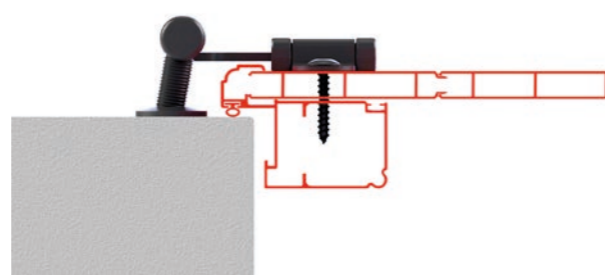

Applicazione Blocco di Regolazione in altezza per il massimo "57"

SERIE
ZEUS

OCCHIO LATERALE

- Regolazione interasse +/- 4 mm (Asse "X")
- Personalizzazione e stabilità del collo interno di regolazione nell'asse X
- Design compatto.
- Intercambiabilità con molte tipologie di prodotti già esistenti sul mercato.
- Adattabilità sia a profili persiana che a modelli scuro.
- Produzione interna in REDD, garanzia di qualità **100% Made in Italy**

Montaggio su Alluminio

Montaggio su persiana

Montaggio su scuro con profilo a sbalzo

SERIE ZEUS OL

Bandella a "T" regolabile "ZEUS" occhio laterale

Articolo	Codice	L	H	D	I	M	T	G	X	Y	Pcks
ZEUS-OL-05	B261W000F	170	28	Ø12	47-55	38	6	16	62	148	6
ZEUS-OL-10	B261W001F	170	28	Ø12	67-75	38	6	16	62	148	6

Categoria Commerciale: G0
Finitura a Magazzino: Nero

Regolazione interasse +/- 4 mm

SERIE
ZEUS

OCCHIO CENTRALE

- Regolazione interasse +/- 4 mm (Asse "X")
- Personalizzazione e stabilità del collo interno di regolazione nell'asse X
- Design compatto.
- Intercambiabilità con molte tipologie di prodotti già esistenti sul mercato.
- Adattabilità sia a profili persiana che a modelli scuro.
- Produzione interna in REDD, garanzia di qualità **100% Made in Italy**