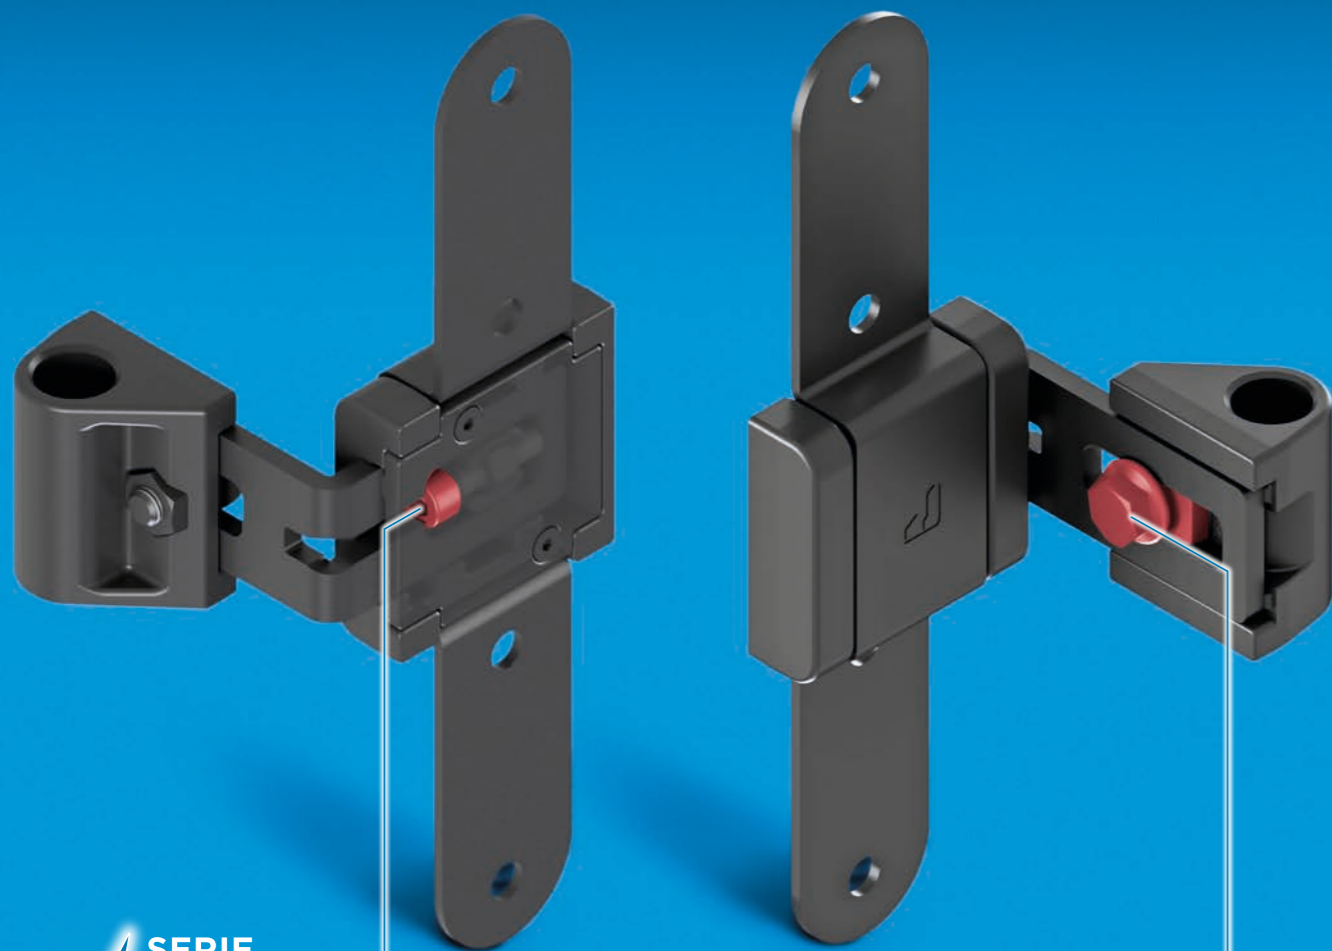

Serie ZEUS
Zancata

Serie ZEUS
Occhio laterale

Serie ZEUS
Occhio centrale

REDD
OPEN INNOVATION

REDD IS PART OF THE
COMUNELLO GROUP
THE OPENING COMPANY

SERIE ZEUS

ZANCATA

- Regolazione interasse +/- 4 mm (Asse "X")
- Regolazione zanca +/- 19 mm (Asse "Y")
- Personalizzazione e stabilità del collo interno di regolazione in entrambi gli assi (X,Y)
- Design compatto.
- Intercambiabilità con molte tipologie di prodotti già esistenti sul mercato.
- Adattabilità sia a profili persiana che a modelli scuro.
- Produzione interna in REDD, garanzia di qualità **100% Made in Italy**

Montaggio su persiana in Alluminio con telaio

SERIE ZEUS ZA

Bandella a "T" regolabile "ZEUS" zancata

Articolo	Codice	L	H	D	I	Z	M	X	Y	Pcks
ZEUS-ZA-05	B267W000F	170	28	Ø12	47-55	19-57	38	62	148	6
ZEUS-ZA-10	B267W001F	170	28	Ø12	67-75	19-57	38	62	148	6

Applicazione Blocco di Regolazione in altezza per il massimo "57"

SERIE
ZEUS

OCCHIO LATERALE

- Regolazione interasse +/- 4 mm (Asse "X")
- Personalizzazione e stabilità del collo interno di regolazione nell'asse X
- Design compatto.
- Intercambiabilità con molte tipologie di prodotti già esistenti sul mercato.
- Adattabilità sia a profili persiana che a modelli scuro.
- Produzione interna in REDD, garanzia di qualità **100% Made in Italy**

Categoria Commerciale: G0
Finitura a Magazzino: Nero

Regolazione interasse +/- 4 mm

SERIE
ZEUS

OCCHIO CENTRALE

- Regolazione interasse +/- 4 mm (Asse "X")
- Personalizzazione e stabilità del collo interno di regolazione nell'asse X
- Design compatto.
- Intercambiabilità con molte tipologie di prodotti già esistenti sul mercato.
- Adattabilità sia a profili persiana che a modelli scuro.
- Produzione interna in REDD, garanzia di qualità **100% Made in Italy**