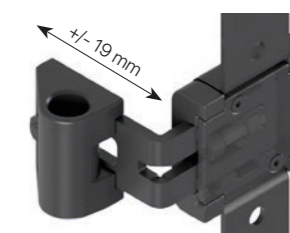

Categoria Commerciale: G0
Finitura a Magazzino: Nero

Regolazione interasse +/- 4 mm

Regolazione zanca +/- 19 mm

Possibilità di invertire l'occhio esterno

Applicazione Blocco di Regolazione in altezza per il minimo "19"

Applicazione Blocco di Regolazione in altezza per il massimo "57"

SERIE
ZEUS

OCCHIO LATERALE

- Regolazione interasse +/- 4 mm (Asse "X")
- Personalizzazione e stabilità del collo interno di regolazione nell'asse X
- Design compatto.
- Intercambiabilità con molte tipologie di prodotti già esistenti sul mercato.
- Adattabilità sia a profili persiana che a modelli scuro.
- Produzione interna in REDD, garanzia di qualità **100% Made in Italy**

Montaggio su Alluminio

Montaggio su persiana

Montaggio su scuro con profilo a sbalzo

SERIE ZEUS OL

Bandella a "T" regolabile "ZEUS" occhio laterale

Articolo	Codice	L	H	D	I	M	T	G	X	Y	Pcks
ZEUS-OL-05	B261W000F	170	28	Ø12	47-55	38	6	16	62	148	6
ZEUS-OL-10	B261W001F	170	28	Ø12	67-75	38	6	16	62	148	6

Categoria Commerciale: G0
Finitura a Magazzino: Nero

Regolazione interasse +/- 4 mm

SERIE
ZEUS

OCCHIO CENTRALE

- Regolazione interasse +/- 4 mm (Asse "X")
- Personalizzazione e stabilità del collo interno di regolazione nell'asse X
- Design compatto.
- Intercambiabilità con molte tipologie di prodotti già esistenti sul mercato.
- Adattabilità sia a profili persiana che a modelli scuro.
- Produzione interna in REDD, garanzia di qualità **100% Made in Italy**