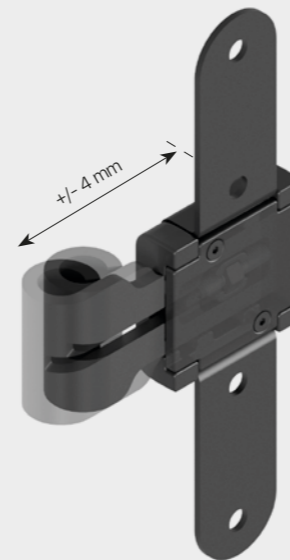

Applicazione Blocco di Regolazione in altezza per il massimo "57"

SERIE
ZEUS

OCCHIO LATERALE

- Regolazione interasse +/- 4 mm (Asse "X")
- Personalizzazione e stabilità del collo interno di regolazione nell'asse X
- Design compatto.
- Intercambiabilità con molte tipologie di prodotti già esistenti sul mercato.
- Adattabilità sia a profili persiana che a modelli scuro.
- Produzione interna in REDD, garanzia di qualità **100% Made in Italy**

Montaggio su Alluminio

Montaggio su persiana

Montaggio su scuro con profilo a sbalzo

SERIE ZEUS OL

Bandella a "T" regolabile "ZEUS" occhio laterale

Articolo	Codice	L	H	D	I	M	T	G	X	Y	Pcks
ZEUS-OL-05	B261W000F	170	28	Ø12	47-55	38	6	16	62	148	6
ZEUS-OL-10	B261W001F	170	28	Ø12	67-75	38	6	16	62	148	6

Categoria Commerciale: G0
Finitura a Magazzino: Nero

Regolazione interasse +/- 4 mm

SERIE
ZEUS

OCCHIO CENTRALE

- Regolazione interasse +/- 4 mm (Asse "X")
- Personalizzazione e stabilità del collo interno di regolazione nell'asse X
- Design compatto.
- Intercambiabilità con molte tipologie di prodotti già esistenti sul mercato.
- Adattabilità sia a profili persiana che a modelli scuro.
- Produzione interna in REDD, garanzia di qualità **100% Made in Italy**

Montaggio su persiana in Alluminio

SERIE ZEUS OC

Bandella a "T" regolabile "ZEUS" occhio centrale

Articolo	Codice	L	H	D	I	M	T	G	X	Y	Pcks
ZEUS-OC-05	B260W000F	170	28	Ø12	47-55	38	6	16	62	148	6
ZEUS-OC-10	B260W001F	170	28	Ø12	67-75	38	6	16	62	148	6