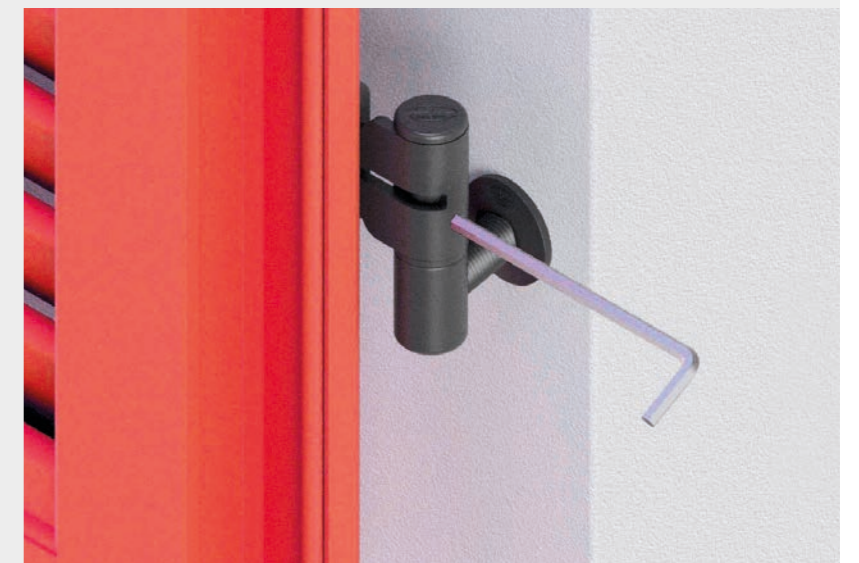

Applicazione Blocco di Regolazione in altezza per il massimo "57"

SERIE
ZEUS

OCCHIO LATERALE

- Regolazione interasse +/- 4 mm (Asse "X")
- Personalizzazione e stabilità del collo interno di regolazione nell'asse X
- Design compatto.
- Intercambiabilità con molte tipologie di prodotti già esistenti sul mercato.
- Adattabilità sia a profili persiana che a modelli scuro.
- Produzione interna in REDD, garanzia di qualità **100% Made in Italy**

Montaggio su Alluminio

Montaggio su persiana

Montaggio su scuro con profilo a sbalzo

SERIE ZEUS OL

Bandella a "T" regolabile "ZEUS" occhio laterale

Articolo	Codice	L	H	D	I	M	T	G	X	Y	Pcks
ZEUS-OL-05	B261W000F	170	28	Ø12	47-55	38	6	16	62	148	6
ZEUS-OL-10	B261W001F	170	28	Ø12	67-75	38	6	16	62	148	6

Categoria Commerciale: G0
Finitura a Magazzino: Nero

Regolazione interasse +/- 4 mm

SERIE
ZEUS

OCCHIO CENTRALE

- Regolazione interasse +/- 4 mm (Asse "X")
- Personalizzazione e stabilità del collo interno di regolazione nell'asse X
- Design compatto.
- Intercambiabilità con molte tipologie di prodotti già esistenti sul mercato.
- Adattabilità sia a profili persiana che a modelli scuro.
- Produzione interna in REDD, garanzia di qualità **100% Made in Italy**

Montaggio su persiana in Alluminio

SERIE ZEUS OC

Bandella a "T" regolabile "ZEUS" occhio centrale

Articolo	Codice	L	H	D	I	M	T	G	X	Y	Pcks
ZEUS-OC-05	B260W000F	170	28	Ø12	47-55	38	6	16	62	148	6
ZEUS-OC-10	B260W001F	170	28	Ø12	67-75	38	6	16	62	148	6