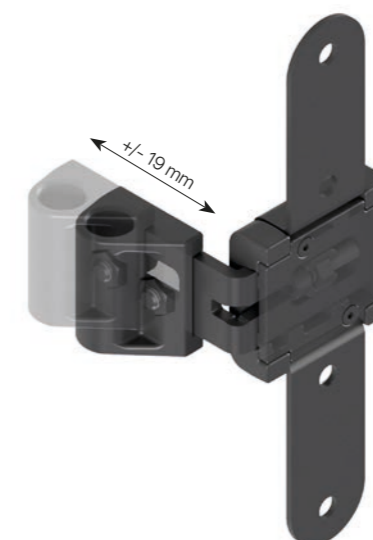

Montaggio su persiana in Alluminio con telaio

SERIE ZEUS ZA

Bandella a "T" regolabile "ZEUS" zancata

Articolo	Codice	L	H	D	I	Z	M	X	Y	Pcks
ZEUS-ZA-05	B267W000F	170	28	Ø12	47-55	19-57	38	62	148	6
ZEUS-ZA-10	B267W001F	170	28	Ø12	67-75	19-57	38	62	148	6

Categoria Commerciale: G0
Finitura a Magazzino: Nero

Regolazione interasse +/- 4 mm

Regolazione zanca +/- 19 mm

Possibilità di invertire l'occhio esterno

Applicazione Blocco di Regolazione in altezza per il minimo "19"

Applicazione Blocco di Regolazione in altezza per il massimo "57"

SERIE
ZEUS

OCCHIO LATERALE

- Regolazione interasse +/- 4 mm (Asse "X")
- Personalizzazione e stabilità del collo interno di regolazione nell'asse X
- Design compatto.
- Intercambiabilità con molte tipologie di prodotti già esistenti sul mercato.
- Adattabilità sia a profili persiana che a modelli scuro.
- Produzione interna in REDD, garanzia di qualità **100% Made in Italy**

Categoria Commerciale: G0
Finitura a Magazzino: Nero

Regolazione interasse +/- 4 mm

SERIE
ZEUS

OCCHIO CENTRALE

- Regolazione interasse +/- 4 mm (Asse "X")
- Personalizzazione e stabilità del collo interno di regolazione nell'asse X
- Design compatto.
- Intercambiabilità con molte tipologie di prodotti già esistenti sul mercato.
- Adattabilità sia a profili persiana che a modelli scuro.
- Produzione interna in REDD, garanzia di qualità **100% Made in Italy**