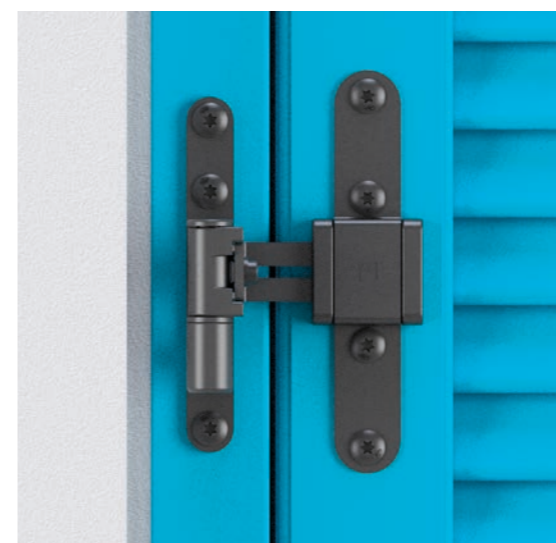

Serie ZEUS
Zancata

Serie ZEUS
Occhio laterale

Serie ZEUS
Occhio centrale

REDD
OPEN INNOVATION

REDD IS PART OF THE
COMUNELLO GROUP
THE OPENING COMPANY

SERIE ZEUS

ZANCATA

- Regolazione interasse +/- 4 mm (Asse "X")
- Regolazione zanca +/- 19 mm (Asse "Y")
- Personalizzazione e stabilità del collo interno di regolazione in entrambi gli assi (X,Y)
- Design compatto.
- Intercambiabilità con molte tipologie di prodotti già esistenti sul mercato.
- Adattabilità sia a profili persiana che a modelli scuro.
- Produzione interna in REDD, garanzia di qualità **100% Made in Italy**

Montaggio su persiana in Alluminio con telaio

SERIE ZEUS ZA

Bandella a "T" regolabile "ZEUS" zancata

Articolo	Codice	L	H	D	I	Z	M	X	Y	Pcks
ZEUS-ZA-05	B267W000F	170	28	Ø12	47-55	19-57	38	62	148	6
ZEUS-ZA-10	B267W001F	170	28	Ø12	67-75	19-57	38	62	148	6

Applicazione Blocco di Regolazione in altezza per il massimo "57"

SERIE
ZEUS

OCCHIO LATERALE

- Regolazione interasse +/- 4 mm (Asse "X")
- Personalizzazione e stabilità del collo interno di regolazione nell'asse X
- Design compatto.
- Intercambiabilità con molte tipologie di prodotti già esistenti sul mercato.
- Adattabilità sia a profili persiana che a modelli scuro.
- Produzione interna in REDD, garanzia di qualità **100% Made in Italy**