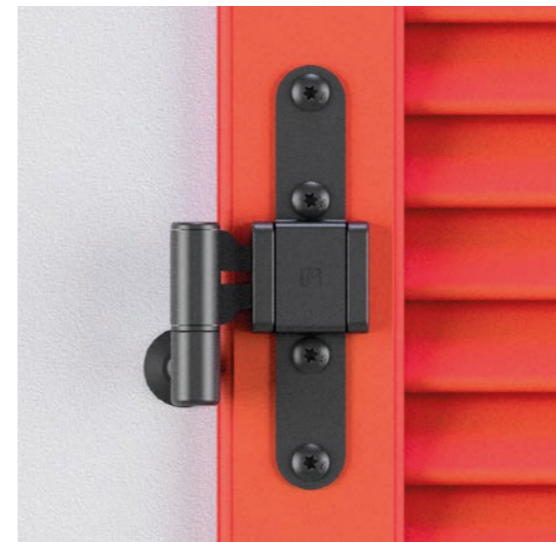

Serie ZEUS
Zancata

Serie ZEUS
Occhio laterale

Serie ZEUS
Occhio centrale

REDD
OPEN INNOVATION

REDD IS PART OF THE
COMUNELLO GROUP
THE OPENING COMPANY

SERIE ZEUS

ZANCATA

- Regolazione interasse +/- 4 mm (Asse "X")
- Regolazione zanca +/- 19 mm (Asse "Y")
- Personalizzazione e stabilità del collo interno di regolazione in entrambi gli assi (X,Y)
- Design compatto.
- Intercambiabilità con molte tipologie di prodotti già esistenti sul mercato.
- Adattabilità sia a profili persiana che a modelli scuro.
- Produzione interna in REDD, garanzia di qualità **100% Made in Italy**

Applicazione Blocco di Regolazione in altezza per il massimo "57"

SERIE
ZEUS

OCCHIO LATERALE

- Regolazione interasse +/- 4 mm (Asse "X")
- Personalizzazione e stabilità del collo interno di regolazione nell'asse X
- Design compatto.
- Intercambiabilità con molte tipologie di prodotti già esistenti sul mercato.
- Adattabilità sia a profili persiana che a modelli scuro.
- Produzione interna in REDD, garanzia di qualità **100% Made in Italy**

Montaggio su Alluminio

Montaggio su persiana

Montaggio su scuro con profilo a sbalzo

SERIE ZEUS OL

Bandella a "T" regolabile "ZEUS" occhio laterale

Articolo	Codice	L	H	D	I	M	T	G	X	Y	Pcks
ZEUS-OL-05	B261W000F	170	28	Ø12	47-55	38	6	16	62	148	6
ZEUS-OL-10	B261W001F	170	28	Ø12	67-75	38	6	16	62	148	6

Categoria Commerciale: G0
Finitura a Magazzino: Nero

Regolazione interasse +/- 4 mm

SERIE
ZEUS

OCCHIO CENTRALE

- Regolazione interasse +/- 4 mm (Asse "X")
- Personalizzazione e stabilità del collo interno di regolazione nell'asse X
- Design compatto.
- Intercambiabilità con molte tipologie di prodotti già esistenti sul mercato.
- Adattabilità sia a profili persiana che a modelli scuro.
- Produzione interna in REDD, garanzia di qualità **100% Made in Italy**