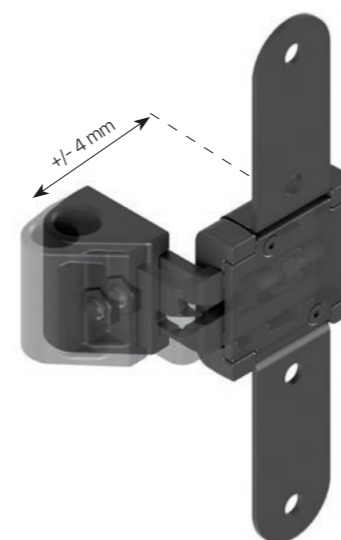

Montaggio su persiana in Alluminio con telaio

SERIE ZEUS ZA

Bandella a "T" regolabile "ZEUS" zancata

Articolo	Codice	L	H	D	I	Z	M	X	Y	Pcks
ZEUS-ZA-05	B267W000F	170	28	Ø12	47-55	19-57	38	62	148	6
ZEUS-ZA-10	B267W001F	170	28	Ø12	67-75	19-57	38	62	148	6

Categoria Commerciale: G0
Finitura a Magazzino: Nero

Regolazione interasse +/- 4 mm

Regolazione zanca +/- 19 mm

Possibilità di invertire l'occhio esterno

Applicazione Blocco di Regolazione in altezza per il minimo "19"

Applicazione Blocco di Regolazione in altezza per il massimo "57"

SERIE
ZEUS

OCCHIO LATERALE

- Regolazione interasse +/- 4 mm (Asse "X")
- Personalizzazione e stabilità del collo interno di regolazione nell'asse X
- Design compatto.
- Intercambiabilità con molte tipologie di prodotti già esistenti sul mercato.
- Adattabilità sia a profili persiana che a modelli scuro.
- Produzione interna in REDD, garanzia di qualità **100% Made in Italy**

Categoria Commerciale: G0
Finitura a Magazzino: Nero

Regolazione interasse +/- 4 mm

SERIE
ZEUS

OCCHIO CENTRALE

- Regolazione interasse +/- 4 mm (Asse "X")
- Personalizzazione e stabilità del collo interno di regolazione nell'asse X
- Design compatto.
- Intercambiabilità con molte tipologie di prodotti già esistenti sul mercato.
- Adattabilità sia a profili persiana che a modelli scuro.
- Produzione interna in REDD, garanzia di qualità **100% Made in Italy**