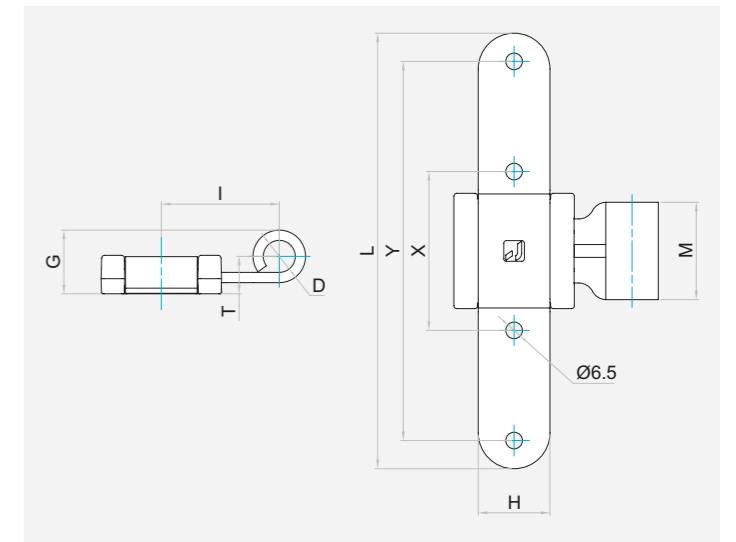

Applicazione Blocco di Regolazione in altezza per il massimo "57"

SERIE
ZEUS

OCCHIO LATERALE

- Regolazione interasse +/- 4 mm (Asse "X")
- Personalizzazione e stabilità del collo interno di regolazione nell'asse X
- Design compatto.
- Intercambiabilità con molte tipologie di prodotti già esistenti sul mercato.
- Adattabilità sia a profili persiana che a modelli scuro.
- Produzione interna in REDD, garanzia di qualità **100% Made in Italy**

Montaggio su Alluminio

Montaggio su persiana

Montaggio su scuro con profilo a sbalzo

SERIE ZEUS OL

Bandella a "T" regolabile "ZEUS" occhio laterale

Articolo	Codice	L	H	D	I	M	T	G	X	Y	Pcks
ZEUS-OL-05	B261W000F	170	28	Ø12	47-55	38	6	16	62	148	6
ZEUS-OL-10	B261W001F	170	28	Ø12	67-75	38	6	16	62	148	6

Categoria Commerciale: G0
Finitura a Magazzino: Nero

Regolazione interasse +/- 4 mm

SERIE
ZEUS

OCCHIO CENTRALE

- Regolazione interasse +/- 4 mm (Asse "X")
- Personalizzazione e stabilità del collo interno di regolazione nell'asse X
- Design compatto.
- Intercambiabilità con molte tipologie di prodotti già esistenti sul mercato.
- Adattabilità sia a profili persiana che a modelli scuro.
- Produzione interna in REDD, garanzia di qualità **100% Made in Italy**

Montaggio su persiana in Alluminio

SERIE ZEUS OC

Bandella a "T" regolabile "ZEUS" occhio centrale

Articolo	Codice	L	H	D	I	M	T	G	X	Y	Pcks
ZEUS-OC-05	B260W000F	170	28	Ø12	47-55	38	6	16	62	148	6
ZEUS-OC-10	B260W001F	170	28	Ø12	67-75	38	6	16	62	148	6