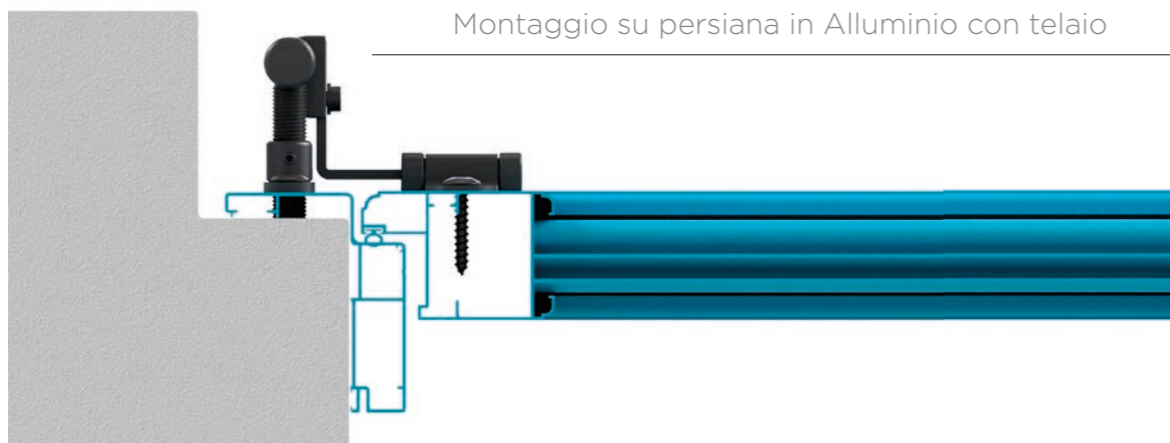

Serie ZEUS
Zancata

Serie ZEUS
Occhio laterale

Serie ZEUS
Occhio centrale

REDD
OPEN INNOVATION

REDD IS PART OF THE
COMUNELLO GROUP
THE OPENING COMPANY

SERIE ZEUS

ZANCATA

- Regolazione interasse +/- 4 mm (Asse "X")
- Regolazione zanca +/- 19 mm (Asse "Y")
- Personalizzazione e stabilità del collo interno di regolazione in entrambi gli assi (X,Y)
- Design compatto.
- Intercambiabilità con molte tipologie di prodotti già esistenti sul mercato.
- Adattabilità sia a profili persiana che a modelli scuro.
- Produzione interna in REDD, garanzia di qualità **100% Made in Italy**

Montaggio su persiana in Alluminio con telaio

SERIE ZEUS ZA

Bandella a "T" regolabile "ZEUS" zancata

Articolo	Codice	L	H	D	I	Z	M	X	Y	Pcks
ZEUS-ZA-05	B267W000F	170	28	Ø12	47-55	19-57	38	62	148	6
ZEUS-ZA-10	B267W001F	170	28	Ø12	67-75	19-57	38	62	148	6