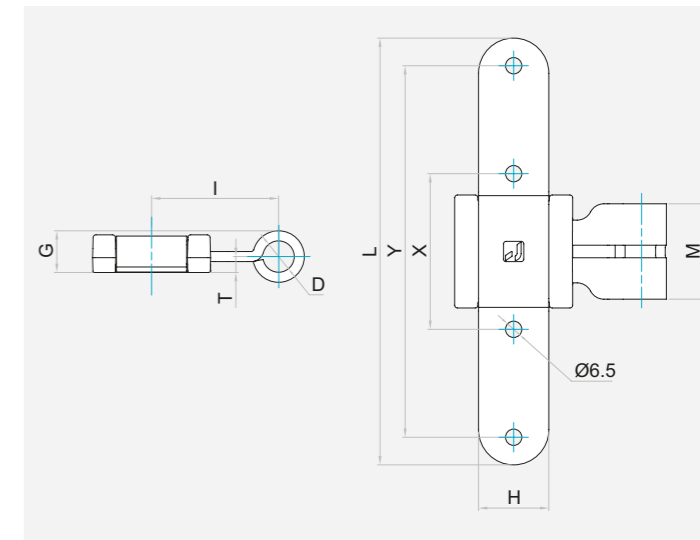

Applicazione Blocco di Regolazione in altezza per il massimo "57"

SERIE
ZEUS

OCCHIO LATERALE

- Regolazione interasse +/- 4 mm (Asse "X")
- Personalizzazione e stabilità del collo interno di regolazione nell'asse X
- Design compatto.
- Intercambiabilità con molte tipologie di prodotti già esistenti sul mercato.
- Adattabilità sia a profili persiana che a modelli scuro.
- Produzione interna in REDD, garanzia di qualità **100% Made in Italy**

Montaggio su Alluminio

Montaggio su persiana

Montaggio su scuro con profilo a sbalzo

SERIE ZEUS OL

Bandella a "T" regolabile "ZEUS" occhio laterale

Articolo	Codice	L	H	D	I	M	T	G	X	Y	Pcks
ZEUS-OL-05	B261W000F	170	28	Ø12	47-55	38	6	16	62	148	6
ZEUS-OL-10	B261W001F	170	28	Ø12	67-75	38	6	16	62	148	6

Categoria Commerciale: G0
Finitura a Magazzino: Nero

Regolazione interasse +/- 4 mm

SERIE
ZEUS

OCCHIO CENTRALE

- Regolazione interasse +/- 4 mm (Asse "X")
- Personalizzazione e stabilità del collo interno di regolazione nell'asse X
- Design compatto.
- Intercambiabilità con molte tipologie di prodotti già esistenti sul mercato.
- Adattabilità sia a profili persiana che a modelli scuro.
- Produzione interna in REDD, garanzia di qualità **100% Made in Italy**

Montaggio su persiana in Alluminio

SERIE ZEUS OC

Bandella a "T" regolabile "ZEUS" occhio centrale

Articolo	Codice	L	H	D	I	M	T	G	X	Y	Pcks
ZEUS-OC-05	B260W000F	170	28	Ø12	47-55	38	6	16	62	148	6
ZEUS-OC-10	B260W001F	170	28	Ø12	67-75	38	6	16	62	148	6