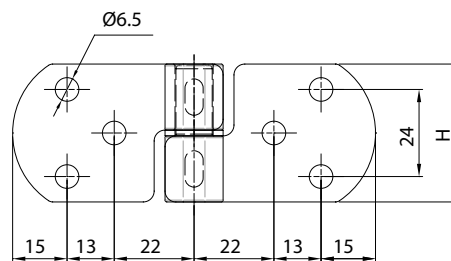

## SERIE 443

Asenera autobloccante H=38

Articolo	Codice		L1 + L2	H x Sp.	A	Pcks
5-443D-05	A0197473	DX	50 + 50	38 x 3	19	24
5-443S-05	A0197471	SX	50 + 50	38 x 3	19	24

**Categoria Commerciale: B0**

Finitura a magazzino: Nero Cover System