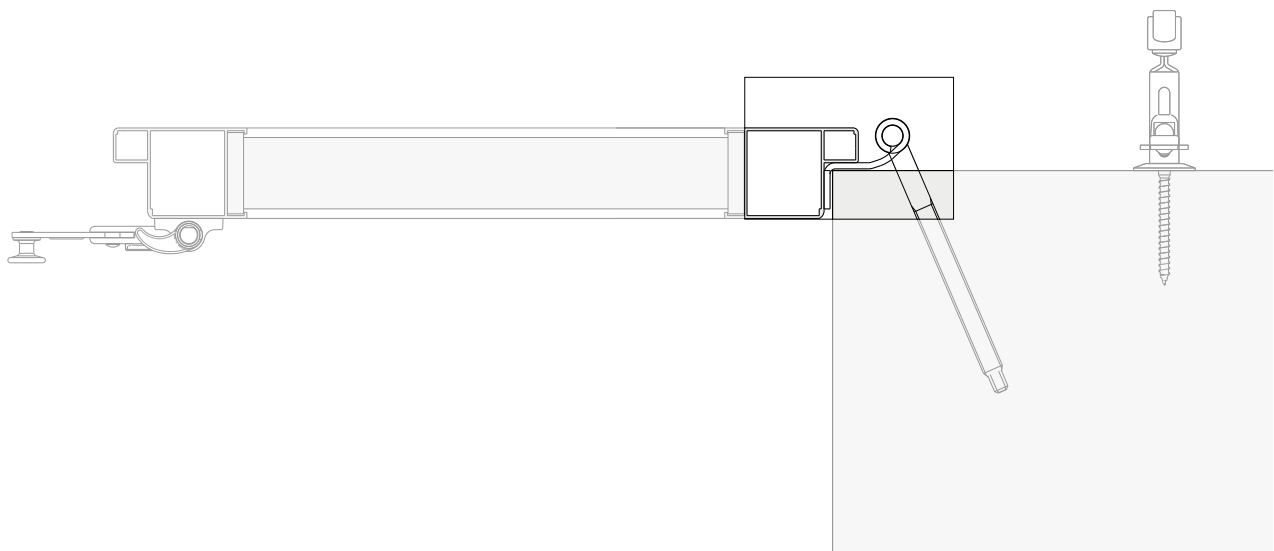

POLLICE MONZA

SERIE 380

Bandella "T" a scomparsa

COVER SYSTEM
502

▼ Articolo	Codice	L	H	F	Sp.	I	Z	M	D	X	Pcks
5-380-05	A0195751	200	22	4,5	3,5	31	40	35	Ø12	71	12

Categoria Commerciale: F0

Finitura a magazzino: Nero Cover System

Finitura su richiesta: Verniciatura RAL - Zincato Bianco

SERIE 381 IMPACCHETTAMENTO INTERNO "a libro"