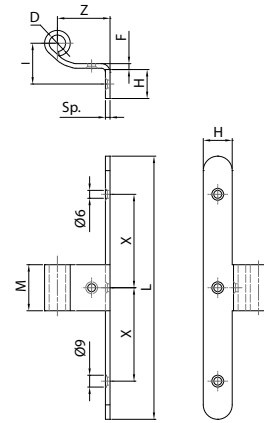

POLLICE MONZA

SERIE 380

Bandella "T" a scomparsa

COVER SYSTEM
502

▼ Articolo	Codice	L	H	F	Sp.	I	Z	M	D	X	Pcks
5-380-05	A0195751	200	22	4,5	3,5	31	40	35	Ø12	71	12

Categoria Commerciale: F0

Finitura a magazzino: Nero Cover System