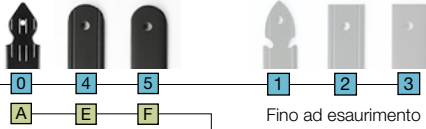

SERIE 310-315

Squadro occhio centrale

Fino ad esaurimento

Su richiesta

| Articolo | Codice | | L1 + L2 | H | Sp. | M | D | I | n.Ø | P | E | Y | X | Pcks |
|------------|--------------|----|-----------|----|-----|----|-----|----|-----|----|----|----|----|------|
| []-310-10 | B310D002-[] | DX | 200 + 230 | 30 | 3 | 35 | Ø10 | 45 | 8 | 55 | 50 | 50 | 40 | 12 |
| []-310-20 | B310E004-[] | DX | 200 + 230 | 30 | 3,5 | 35 | Ø12 | 65 | 8 | 55 | 50 | 50 | 40 | 12 |
| []-310-25 | B310E001-[] | DX | 200 + 230 | 30 | 3,5 | 35 | Ø12 | 55 | 8 | 55 | 50 | 50 | 40 | 12 |
| []-315-10 | B315D001-[] | SX | 200 + 230 | 30 | 3 | 35 | Ø10 | 45 | 8 | 55 | 50 | 50 | 40 | 12 |
| []-315-20 | B315E004-[] | SX | 200 + 230 | 30 | 3,5 | 35 | Ø12 | 65 | 8 | 55 | 50 | 50 | 40 | 12 |
| []-315-25 | B315E001-[] | SX | 200 + 230 | 30 | 3,5 | 35 | Ø12 | 55 | 8 | 55 | 50 | 50 | 40 | 12 |

Categoria Commerciale: D0 (Sp3) - E0 (Sp3,5)

Finitura a magazzino: Nero Cover System

Finitura su richiesta: Verniciatura RAL - Zincato Bianco