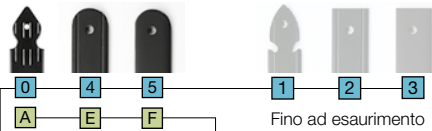

SERIE 220-225
Bandella doppio "T" sfilabile

Fino ad esaurimento

Su richiesta

RAL

Articolo	Codice	L	H	I	Sp.	X	Pcks	
[]-220-05	B220E001-[]	DX	200	30	72	3,5	75	12
[]-225-05	B225E001-[]	SX	200	30	72	3,5	75	12

Categoria Commerciale: E0
 Finitura a magazzino: Nero Cover System
 Finitura su richiesta: Verniciatura RAL - Zincato Bianco