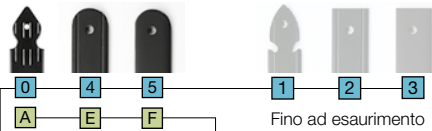

SERIE 200
Bandella a doppio "T"

Fino ad esaurimento

Su richiesta

Articolo	Codice	L	I	Sp	X	Pcks
[]-200-05	B200C001-[]	160	68	3	59	12
[]-200-10	B200E001-[]	200	65	3,5	75	12

Categoria Commerciale: D0 (Sp3) - E0 (Sp3,5)
 Finitura a magazzino: Nero Cover System
 Finitura su richiesta: Verniciatura RAL - Zincato Bianco