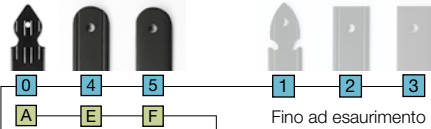

SERIE 150

Bandella snodata alla "padovana"

Fino ad esaurimento

Su richiesta

Articolo	Codice	L1 + L2	H x Sp.	D	n.ØL1	n.ØL2	P	X	S	Y	A	Pcks
[]-150-05	B150F001-[]	120 + 240	34 x 3	Ø8	2	3	29	62	29	95	20	24
[]-150-10	B150F002-[]	130 + 230	34 x 3	Ø8	2	3	29	72	29	90	20	24
[]-150-15	B150F006-[]	140 + 220	34 x 3	Ø8	3	3	29	41	29	85	20	24
[]-150-20	B150F007-[]	150 + 210	34 x 3	Ø8	3	3	29	46	29	80	20	24
[]-150-25	B150F005-[]	160 + 200	34 x 3	Ø8	3	3	29	51	29	75	20	24
[]-150-30	B150F003-[]	180 + 180	34 x 3	Ø8	3	3	29	61	29	65	20	24
[]-150-35	B150F004-[]	200 + 160	34 x 3	Ø8	3	3	29	71	29	55	20	24
[]-150-40	B150H005-[]	120 + 240	40 x 4	Ø8	2	3	34	52	34	90	26	24
[]-150-45	B150H004-[]	130 + 230	40 x 4	Ø8	2	3	34	62	34	85	26	24
[]-150-50	B150H001-[]	140 + 220	40 x 4	Ø8	3	3	34	36	34	80	26	24
[]-150-55	B150H003-[]	150 + 210	40 x 4	Ø8	3	3	34	41	34	75	26	24
[]-150-60	B150H006-[]	160 + 200	40 x 4	Ø8	3	3	34	46	34	70	26	24
[]-150-65	B150H007-[]	180 + 180	40 x 4	Ø8	3	3	34	56	34	60	26	24
[]-150-70	B150H002-[]	200 + 160	40 x 4	Ø8	3	3	34	66	34	50	26	24

Categoria Commerciale: A0 (34x3) - C0 (40x4)

Finitura a magazzino: Nero Cover System

Finitura su richiesta: Verniciatura RAL - Zincato Bianco