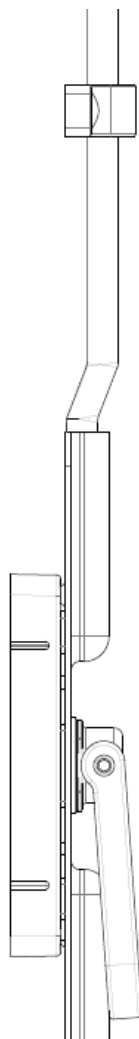

SERIE 955 Passante per cremonese

Articolo	Codice	A	B	C	Y	Pcks
8-955-05	A0130455 502	37	13	16,2	26	100

Materiale:

NYLON

Categoria Commerciale: M0