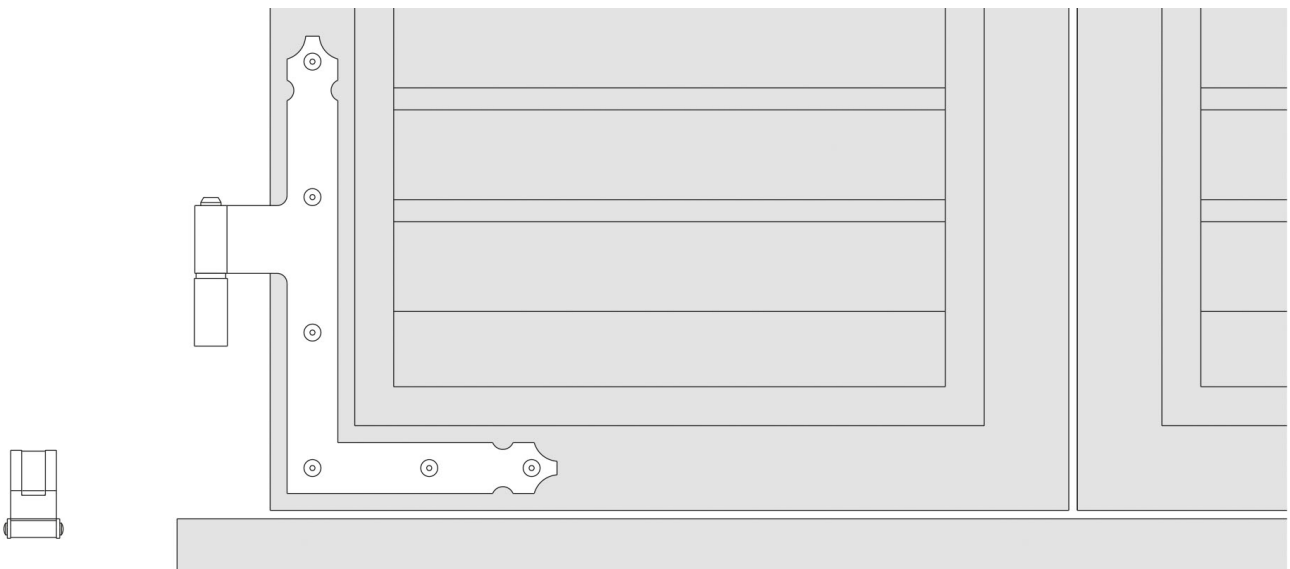

SERIE 320 Squadro occhio laterale collo lungo "Versilia"

Articolo	Codice	V	L1+L2	D	I	Pcks
320	B32DD001H503	DX	160+270	Ø12	60	50
320	B32SD001H503	SX	160+270	Ø12	60	50

Materiale:

Su richiesta:

Categoria Commerciale: H0