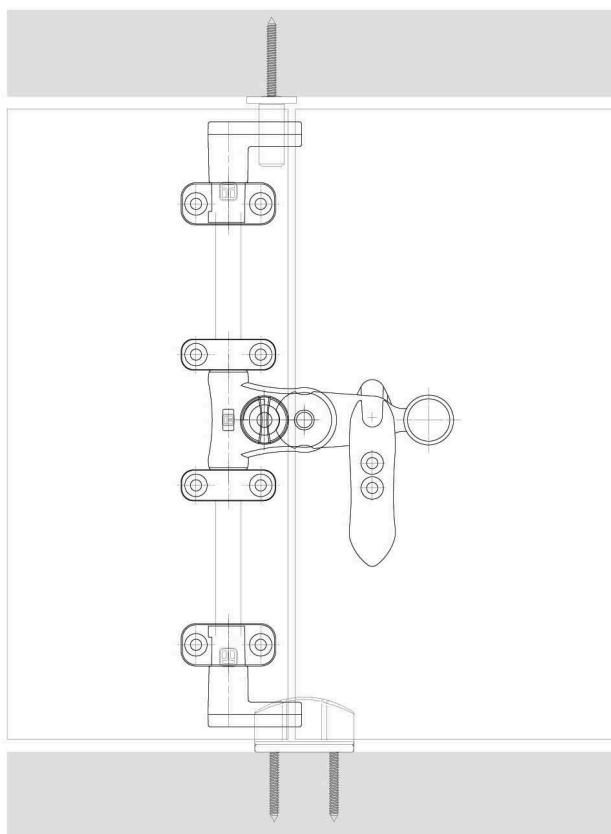

**SERIE D907-Nera Kit spagnoletta Evo2 piccola - 2 Ante**

Articolo	Codice	L	H	D	I	A	Pcks	Applicaz	Modello
D8-907-25	A0145103 502	105	40	10	26	24	10	2 ante	Leva Intermedia

2 Ante

Materiale:

Su richiesta:

**Categoria Commerciale: M0**