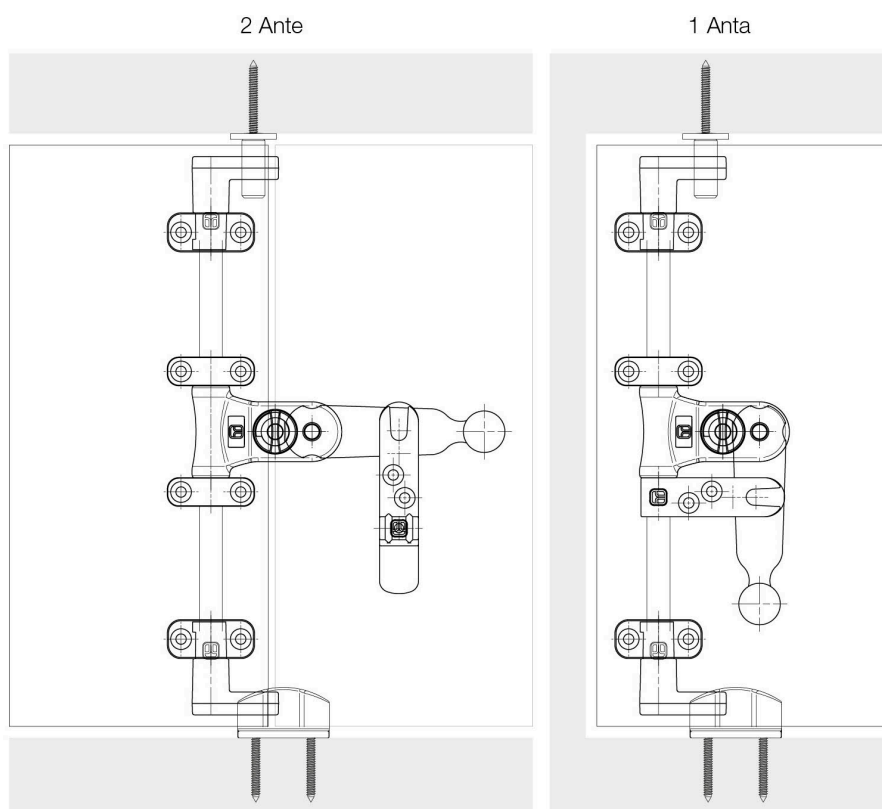

SERIE D907-Nera Kit spagnoletta Evo2 grande a 1 - 2 Ante

Articolo	Codice	L	H	D	I	A	Pcks	Applicaz	Modello
D8-907-05	A0145100 502	120	40	Ø10	26	24	10	1 Anta / 2 Ante	Media
D8-907-20	A0145102 502	135	40	Ø10	26	24	10	1 Anta / 2 Ante	Lunga