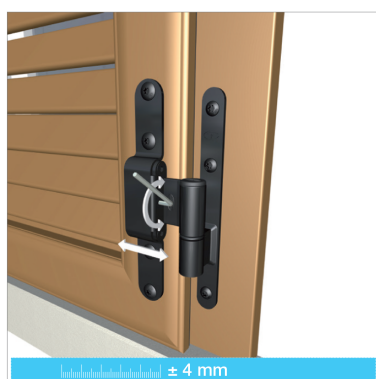

## SERIE TSR-262 Bandella a T con sbalzo occhio laterale regolabile

Articolo	Codice	I	KxJ	P_max	Pcks
TSR-262-05	B262R001F502	70-78	3 x 40	60 kg	6
TSR-262-10	B262R000F502	70-78	6 x 40	60 kg	6

Finitura:

Su richiesta: