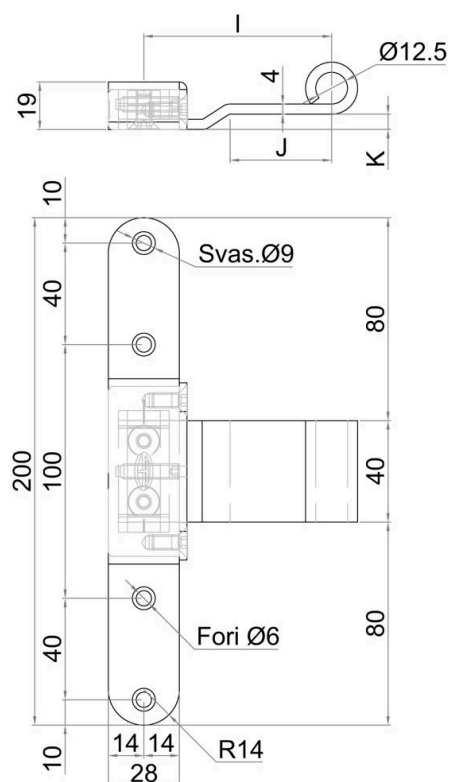

## SERIE TSR-262 Bandella a T con sbalzo occhio laterale regolabile

Articolo	Codice	I	KxJ	P_max	Pcks
TSR-262-05	B262R001F502	70-78	3 x 40	60 kg	6
TSR-262-10	B262R000F502	70-78	6 x 40	60 kg	6

Finitura:

Su richiesta:

**\*Peso massimo a coppia**

**Verifica carico eseguita con rapporto X/Y ? 0.5**

**Categoria Commerciale: G0**