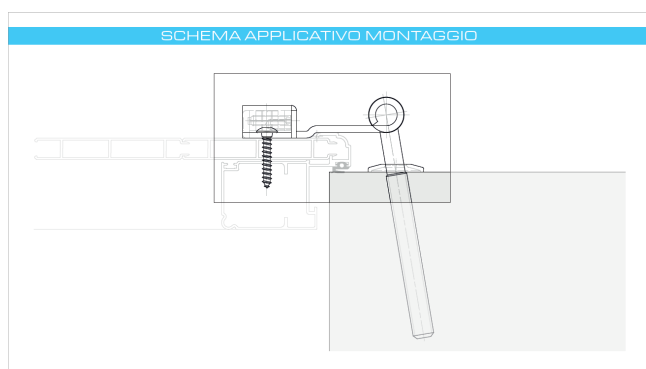

## SERIE TSR-262 Bandella a T con sbalzo occhio laterale regolabile

Articolo	Codice	I	KxJ	P_max	Pcks
TSR-262-05	B262R001F502	70-78	3 x 40	60 kg	6
TSR-262-10	B262R000F502	70-78	6 x 40	60 kg	6

Finitura:

Su richiesta: