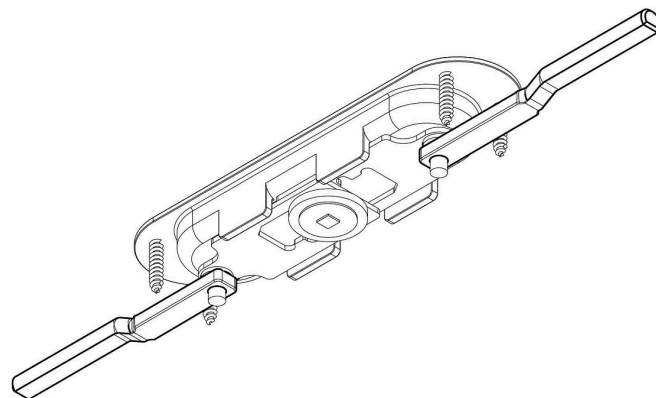

SERIE 961 Asta con sbalzo per cremonese

Articolo	Codice	L	D	KxJ	Pcks
8-961-05	B961L004P502	600	Ø9	5 x 50	10
8-961-10	B961L007P502	800	Ø9	5 x 50	10
8-961-15	B961L005P502	1000	Ø9	5 x 50	10
8-961-20	B961L008P502	1200	Ø9	5 x 50	10
8-961-25	B961L009P502	1400	Ø9	5 x 50	10