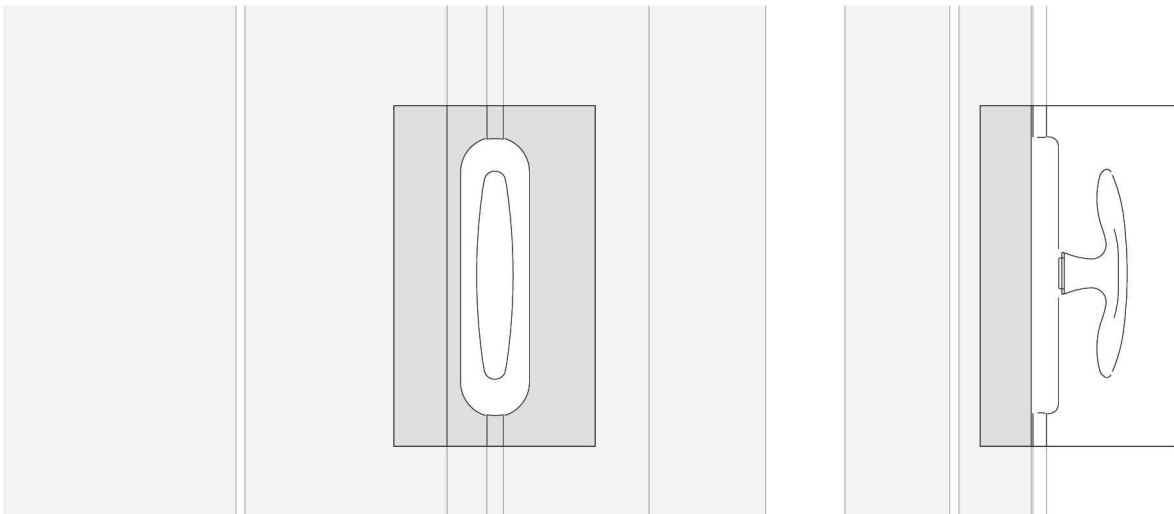

SERIE 950 Cremonese

Articolo	Codice	L	A	C	M	Sp	Pcks	Applicabile
C8-950-05	B950M000P502	153	38	53	115	16	10	Aste esterne
C8-950-10	B950M004P502	153	38	53	115	16	10	Aste interne

Finitura:

Su richiesta:

Categoria Commerciale: M0