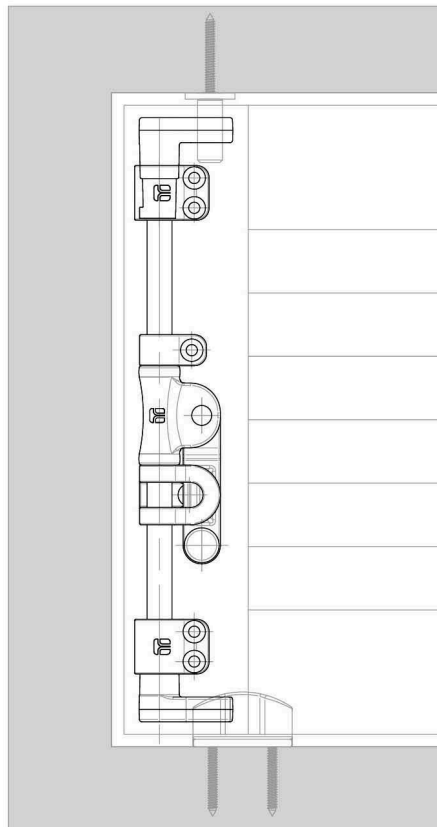

SERIE S920-RAL Kit spagnoletta super mini - RAL - 1 Anta

Articolo	Codice	L	H	I	D	Ingombro	A	Pcks	Applicaz.
S8-920-00	B920M000P693	69	40	14	10	34,5	20	10	1 Anta

1 Anta

Materiale:

Su richiesta:

Categoria Commerciale: M0