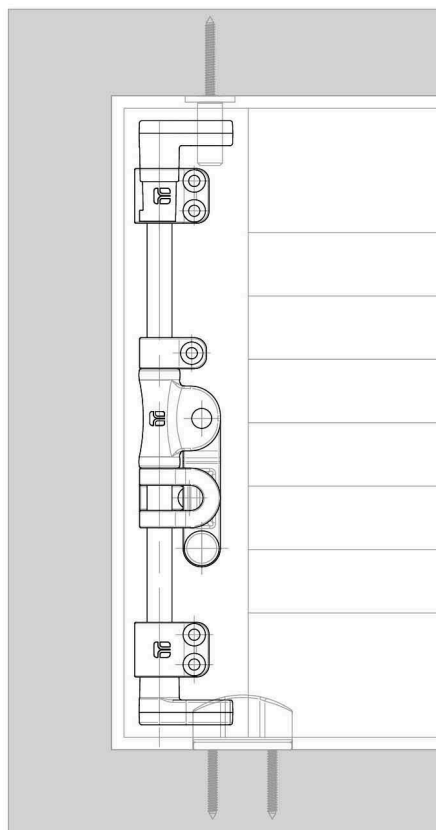

SERIE S922-VN Kit spagnoletta super mini - Nera - 1 Anta

Articolo	Codice	L	H	I	D	Ingombro	A	Pcks	Applicaz.
S8-922-05	B922M003P502	69	40	14	10	34,5	20	10	1 Anta

1 Anta

Finitura:

**Categoria Commerciale: M0**