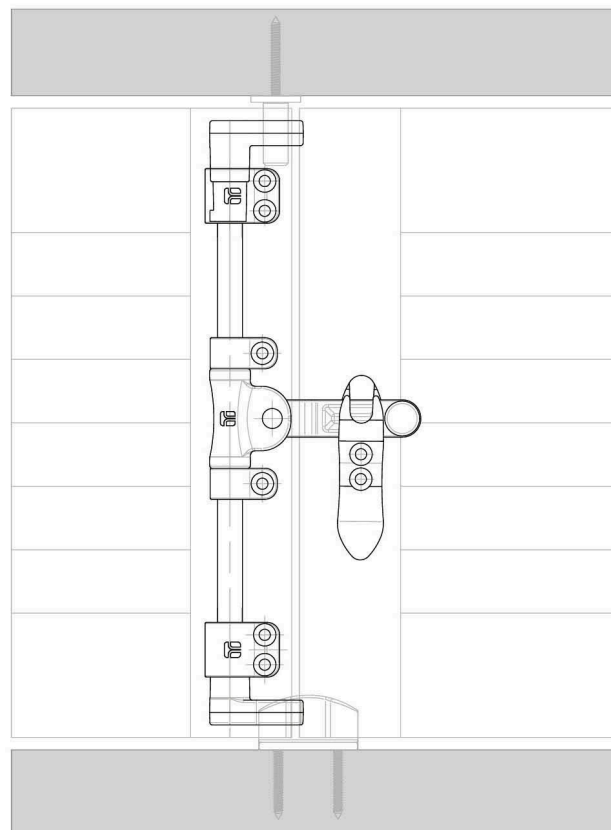

SERIE S905-RAL Kit spagnoletta super mini - RAL - 2 Ante

Articolo	Codice	L	H	I	D	A	Pcks	Applicaz.
S8-905-00	B905M002P693	69	40	14	10	20	10	2 Ante

2 Ante

Materiale:

Su richiesta:

**Categoria Commerciale: M0**