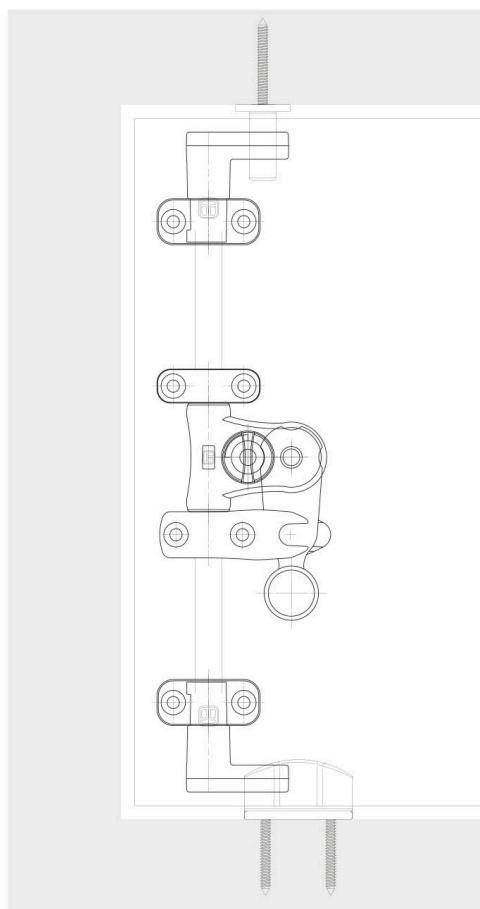

SERIE D920-RAL Kit spagnoletta Evo2 piccola - 1 Anta

Articolo	Codice	L	H	D	I	A	Ingombro	Pcks	Applicaz	Modello
D8-920-25	A0145005	105	40	Ø10	26	24	63	10	1 Anta	Leva Intermedia

1 Anta

Materiale:

Su richiesta: