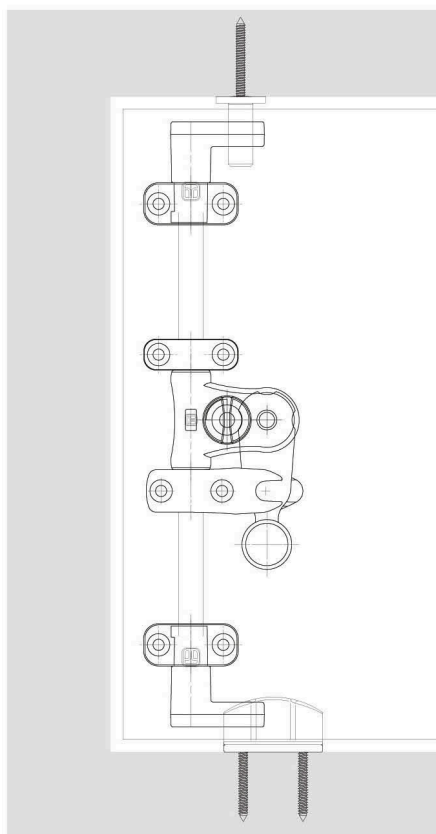

SERIE D922-Nera Kit spagnoletta Evo2 piccola - 1 Anta

Articolo	Codice	L	H	D	I	A	Ingombro	Pcks	Applicaz	Modello
D8-922-25	A0145105 502	105	40	Ø10	26	24	63	10	1 Anta	Leva Intermedia

1 Anta

Finitura:

COVER SYSTEM
S02