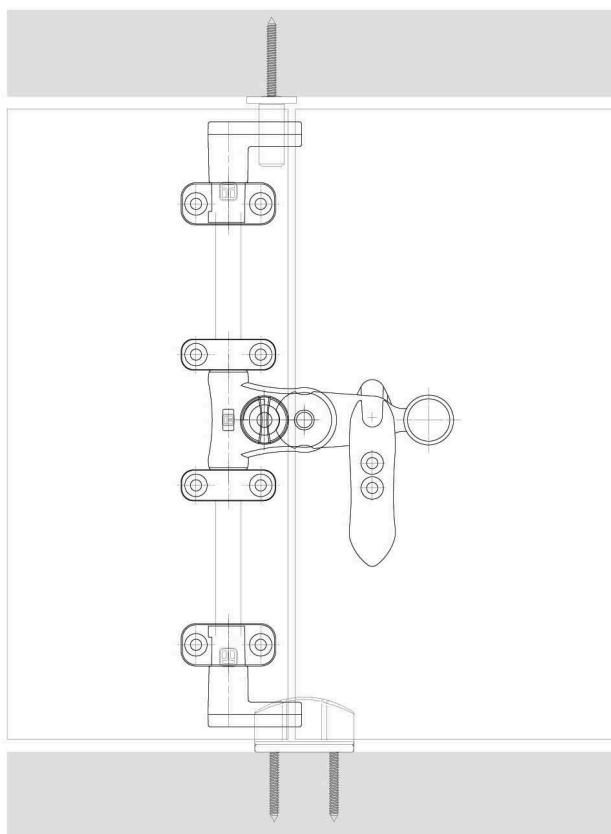

SERIE D905-RAL Kit spagnoletta Evo2 piccola - 2 Ante

Articolo	Codice	L	H	D	I	A	Pcks	Applicaz.	Modello
D8-905-25	A0145003	105	40	Ø10	26	24	10	2 Ante	Leva Intermedia

2 Ante

Materiale:

Su richiesta:

Categoria Commerciale: M0