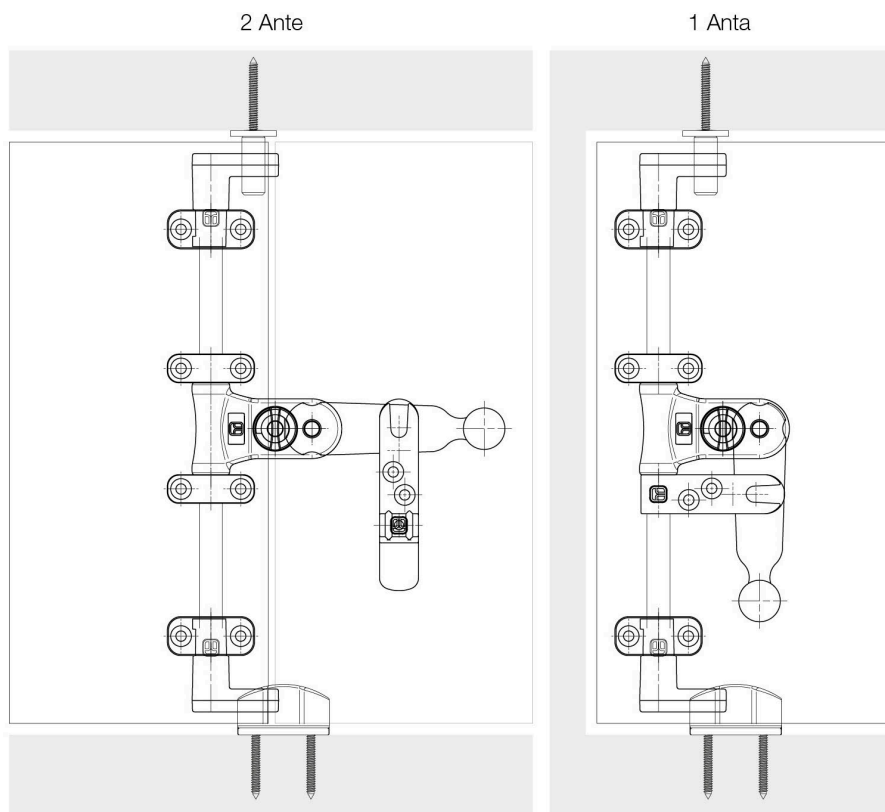

SERIE D905-RAL Kit spagnoletta Evo2 grande a 1 - 2 Ante

Articolo	Codice	L	H	D	I	Ingombro	A	Pcks	Applicaz	Modello
D8-905-05	A0145000	120	40	Ø10	26	76	24	10	1 Anta / 2 Ante	Leva Media
D8-905-20	A0145002	135	40	Ø10	26	76	24	10	1 Anta / 2 Ante	Leva Lunga