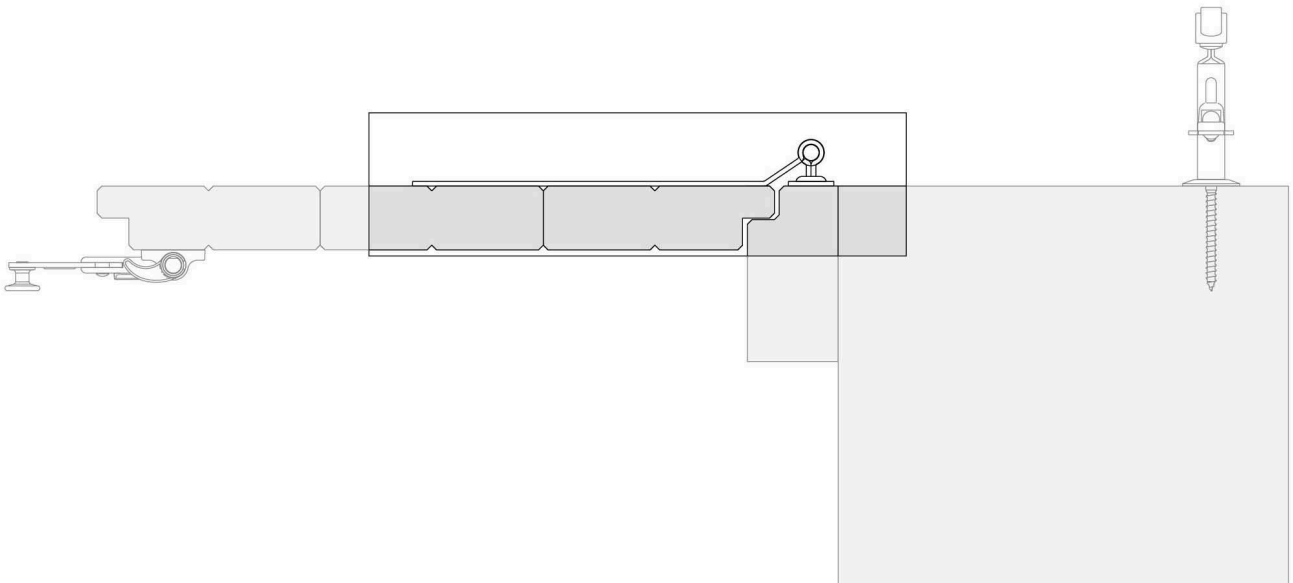

SERIE 130 Bandella diritta occhio centrale zanca a filo

Articolo	Codice	L	HxSp	D	ZxW	n°	P	X	A	Pcks
0-130-05	B130F001A502	200	34 x 3	Ø10	21 x 30	3	55	62	20	24
0-130-10	B130F003A502	250	34 x 3	Ø10	21 x 30	3	55	87	20	24
0-130-15	B130F002A502	300	34 x 3	Ø10	21 x 30	3	55	112	20	24
0-130-20	B130F004A502	350	34 x 3	Ø10	21 x 30	4	55	92	20	24
0-130-25	B130H001A502	200	40 x 4	Ø12	24 x 33	2	70	104	26	24
0-130-30	B130H007A502	250	40 x 4	Ø12	24 x 33	3	70	77	26	24
0-130-35	B130H003A502	300	40 x 4	Ø12	24 x 33	3	70	102	26	24
0-130-40	B130H005A502	350	40 x 4	Ø12	24 x 33	4	70	127	26	24
0-130-45	B130H002A502	400	40 x 4	Ø12	24 x 33	4	70	101	26	24
0-130-50	B130H004A502	450	40 x 4	Ø12	24 x 33	4	70	118	26	24
0-130-55	B130H006A502	500	40 x 4	Ø12	24 x 33	4	70	135	26	24

Articolo	Codice	L	HxSp	D	ZxW	n°	P	X	A	Pcks
4-130-05	B130F001E502	200	34 x 3	Ø10	21 x 30	3	55	62	20	24
4-130-10	B130F003E502	250	34 x 3	Ø10	21 x 30	3	55	87	20	24
4-130-15	B130F002E502	300	34 x 3	Ø10	21 x 30	3	55	112	20	24
4-130-20	B130F004E502	350	34 x 3	Ø10	21 x 30	4	55	92	20	24
4-130-25	B130H001E502	200	40 x 4	Ø12	24 x 33	2	70	104	26	24
4-130-30	B130H007E502	250	40 x 4	Ø12	24 x 33	3	70	77	26	24

Articolo	Codice	L	HxSp	D	ZxW	n°	P	X	A	Pcks
5-130-05	B130F001F502	200	34 x 3	Ø10	21 x 30	3	55	62	20	24
5-130-10	B130F003F502	250	34 x 3	Ø10	21 x 30	3	55	87	20	24
5-130-15	B130F002F502	300	34 x 3	Ø10	21 x 30	3	55	112	20	24
5-130-20	B130F004F502	350	34 x 3	Ø10	21 x 30	4	55	92	20	24
5-130-25	B130H001F502	200	40 x 4	Ø12	24 x 33	2	70	104	26	24
5-130-30	B130H007F502	250	40 x 4	Ø12	24 x 33	3	70	77	26	24
5-130-35	B130H003F502	300	40 x 4	Ø12	24 x 33	3	70	102	26	24
5-130-40	B130H005F502	350	40 x 4	Ø12	24 x 33	4	70	127	26	24
5-130-45	B130H002F502	400	40 x 4	Ø12	24 x 33	4	70	101	26	24
5-130-50	B130H004F502	450	40 x 4	Ø12	24 x 33	4	70	118	26	24
5-130-55	B130H006F502	500	40 x 4	Ø12	24 x 33	4	70	135	26	24