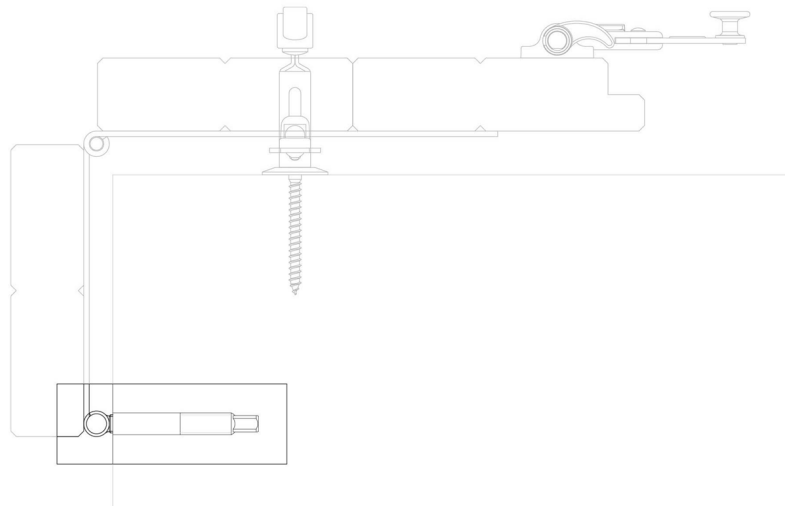

## SERIE 721 Cardine a murare regolabile con grano di sicurezza INOX

Articolo	Codice	I	M	Dp	Dc	L	H	A	Pcks
7-721-05	A0105245 003	25	M10	Ø8	Ø14	80	14	36	60
7-721-10	A0105250 003	60	M10	Ø8	Ø14	80	14	36	60
*SP-7-721	A0190623 003	25	M10	Ø8	Ø14	80	14	36	60