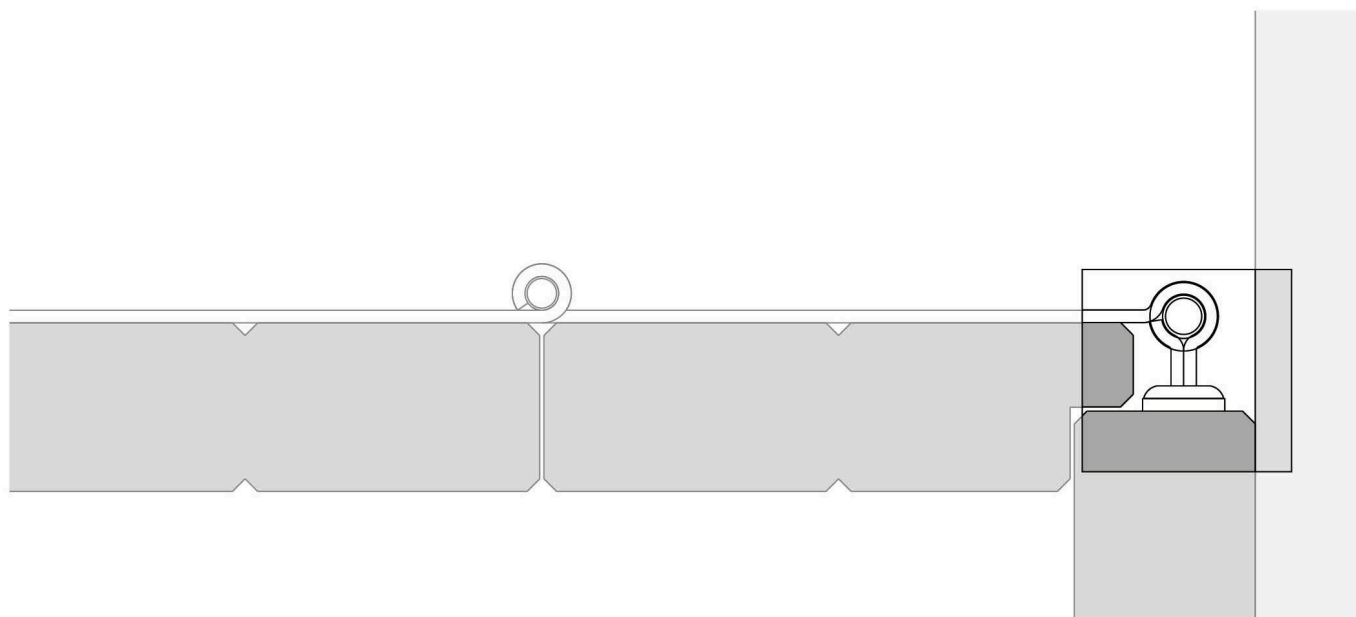

**SERIE 705 Cardine fisso base stretta**

Articolo	Codice	L	HxSp	D	I	n°	X	Y	G	P	Pcks
5-705-05	A0105915 502	200	18 x 3,5	Ø10	21	3	117,5	45,5	58	28	12
5-705-10	A0105920 502	200	18 x 3,5	Ø12	24	3	117,5	45,5	61	34	12
5-705-15	A0105925 502	200	18 x 3,5	Ø12	27	3	117,5	45,5	61	34	12
5-705-20	A0105930 502	200	18 x 3,5	Ø12	32	3	117,5	45,5	61	34	12
5-705-25	A0105935 502	200	20 x 3,5	Ø10	21	3	117,5	45,5	58	28	12
5-705-30	A0105940 502	200	20 x 3,5	Ø12	24	3	117,5	45,5	61	34	12
5-705-35	A0105945 502	200	20 x 3,5	Ø12	27	3	117,5	45,5	61	34	12
5-705-40	A0105950 502	200	20 x 3,5	Ø12	32	3	117,5	45,5	61	34	12
5-705-45	A0105955 502	200	25 x 3,5	Ø10	21	3	117,5	45,5	58	28	12
5-705-50	A0105960 502	200	25 x 3,5	Ø12	24	3	117,5	45,5	61	34	12
5-705-55	A0105965 502	200	25 x 3,5	Ø12	27	3	117,5	45,5	61	34	12
5-705-60	A0105970 502	200	25 x 3,5	Ø12	32	3	117,5	45,5	61	34	12

Finitura:

Su richiesta:

**Tappo montabile solo con bandelle H38/40**  
**Categoria Commerciale: L0**