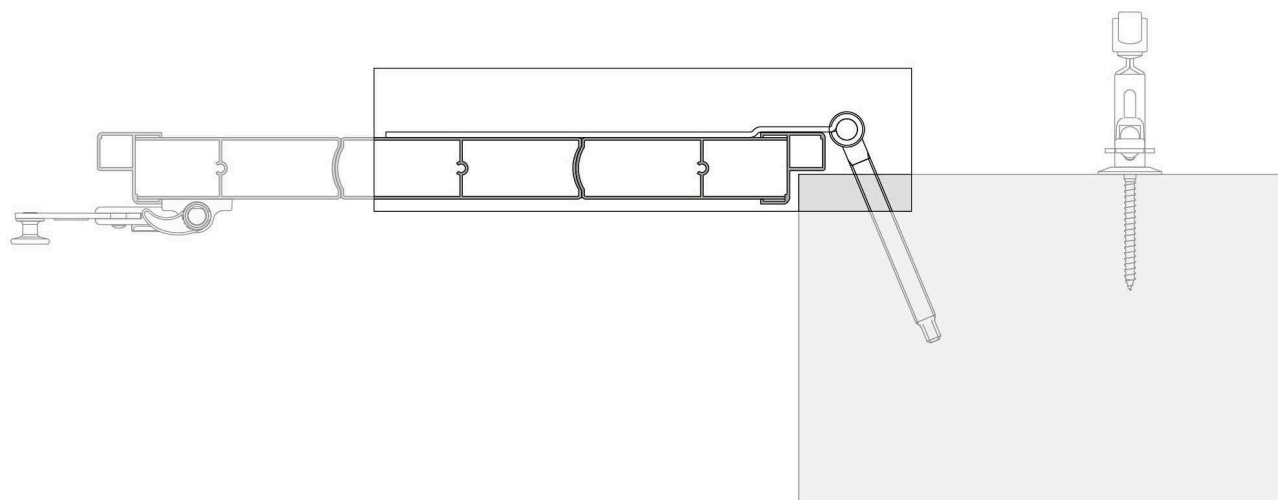

Materiale:

Finitura:

Su richiesta:

Categoria Commerciale: A0