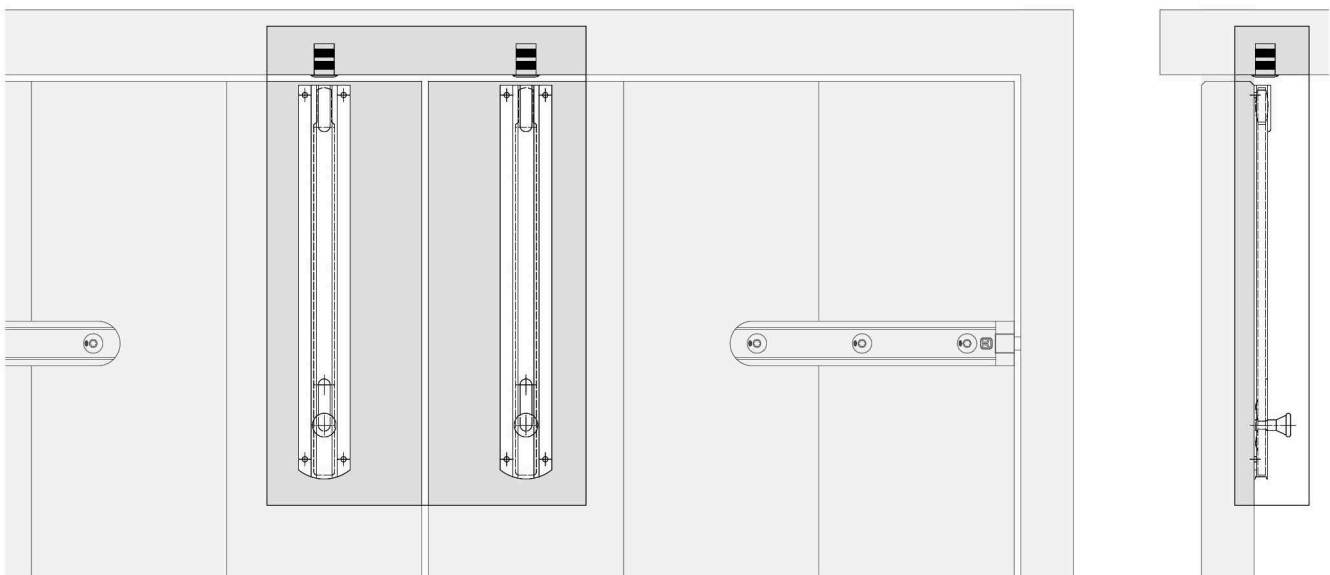

SERIE 585 Catenaccio dritto

Articolo	Codice	L	HxSp	P	Pcks
6-585-05	A0190315 502	200	39,5 x 6	11	10
6-585-10	A0162935 502	300	39,5 x 6	11	10
6-585-12	A0190175 502	400	39,5 x 6	11	10
6-585-15	A0162930 502	500	39,5 x 6	11	10
6-585-20	A0190320 502	600	39,5 x 6	11	10
6-585-25	A0190321 502	800	39,5 x 6	11	10