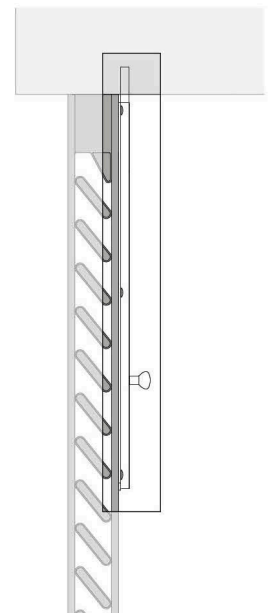

SERIE 570 Catenaccio verticale

Articolo	Codice	L	HxSp	A	n°	V	S	Pcks
6-570-05	A0122945 502	200	39,5 x 6	16	4	177	7,5	10
6-570-10	A0122950 502	250	39,5 x 6	16	4	227	7,5	10
6-570-15	A0122955 502	300	39,5 x 6	16	4	277	7,5	10
6-570-20	A0122960 502	400	39,5 x 6	16	6	188,5	7,5	10
6-570-25	A0122965 502	500	39,5 x 6	16	6	238,5	7,5	10