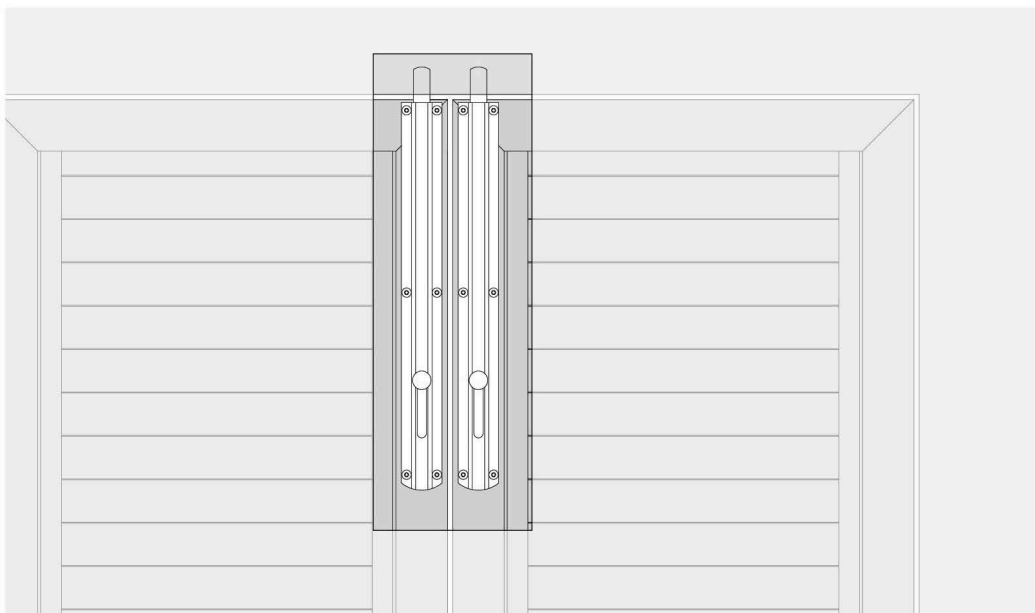

SERIE 570 Catenaccio verticale

Articolo	Codice	L	HxSp	A	n°	V	S	Pcks
6-570-05	A0122945 502	200	39,5 x 6	16	4	177	7,5	10
6-570-10	A0122950 502	250	39,5 x 6	16	4	227	7,5	10
6-570-15	A0122955 502	300	39,5 x 6	16	4	277	7,5	10
6-570-20	A0122960 502	400	39,5 x 6	16	6	188,5	7,5	10
6-570-25	A0122965 502	500	39,5 x 6	16	6	238,5	7,5	10