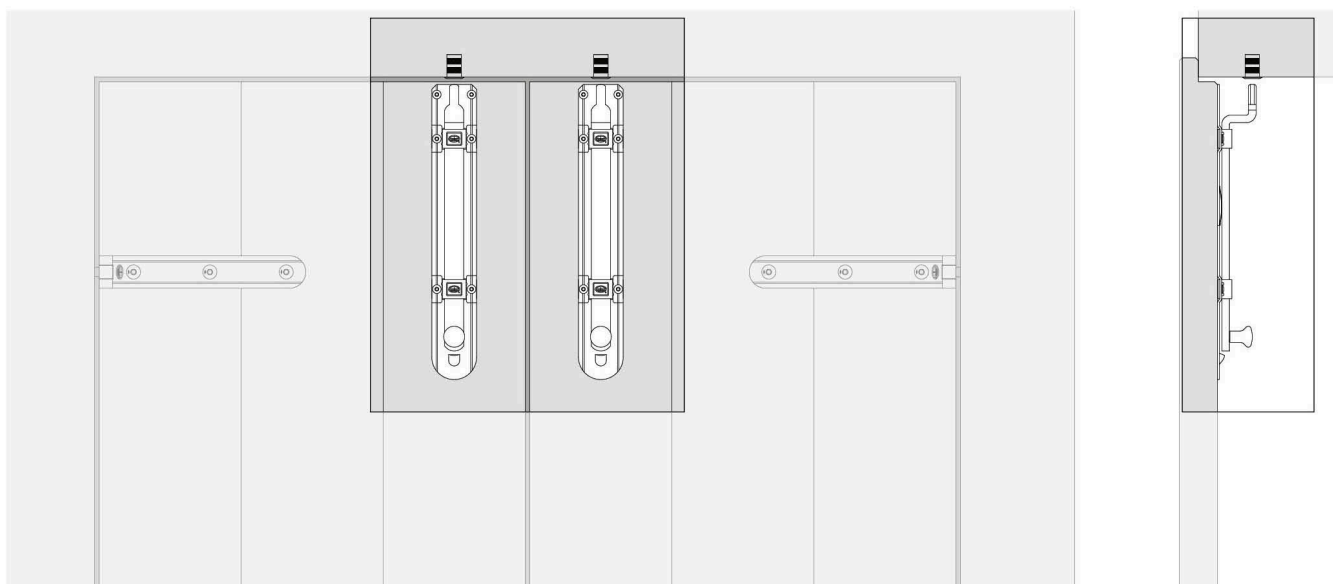

SERIE 500 Catenaccio verticale finale tondo zancato

Articolo	Codice	L	HxSp	Z	B	A	T	n°	X	Pcks
0-500-05	A0104555 502	280	47 x 2	41	Ø10	20	310	6	158	6
0-500-10	A0104560 502	430	47 x 2	41	Ø10	20	460	8	154	6
0-500-15	A0104565 502	530	47 x 2	41	Ø10	20	560	8	204	6
0-500-20	A0106350 502	630	47 x 2	41	Ø10	20	660	10	169	6
0-500-25	A0106380 502	730	47 x 2	41	Ø10	20	760	12	152	6
0-500-30	A0106410 502	830	47 x 2	41	Ø10	20	860	12	177	6

Articolo	Codice	L	HxSp	Z	B	A	T	n°	X	Pcks
4-500-05	A0104600 502	280	47 x 2	41	Ø10	20	310	6	158	6
4-500-10	A0104605 502	430	47 x 2	41	Ø10	20	460	8	154	6
4-500-15	A0104610 502	530	47 x 2	41	Ø10	20	560	8	204	6
4-500-20	A0106370 502	630	47 x 2	41	Ø10	20	660	10	169	6
4-500-25	A0106400 502	730	47 x 2	41	Ø10	20	760	12	152	6
4-500-30	A0106430 502	830	47 x 2	41	Ø10	20	860	12	177	6

Articolo	Codice	L	HxSp	Z	B	A	T	n°	X	Pcks
5-500-05	A0104615 502	280	47 x 2	41	Ø10	20	310	6	158	6
5-500-10	A0104620 502	430	47 x 2	41	Ø10	20	460	8	154	6
5-500-15	A0104625 502	530	47 x 2	41	Ø10	20	560	8	204	6
5-500-20	A0106375 502	630	47 x 2	41	Ø10	20	660	10	169	6
5-500-25	A0106405 502	730	47 x 2	41	Ø10	20	760	12	152	6
5-500-30	A0106435 502	830	47 x 2	41	Ø10	20	860	12	177	6