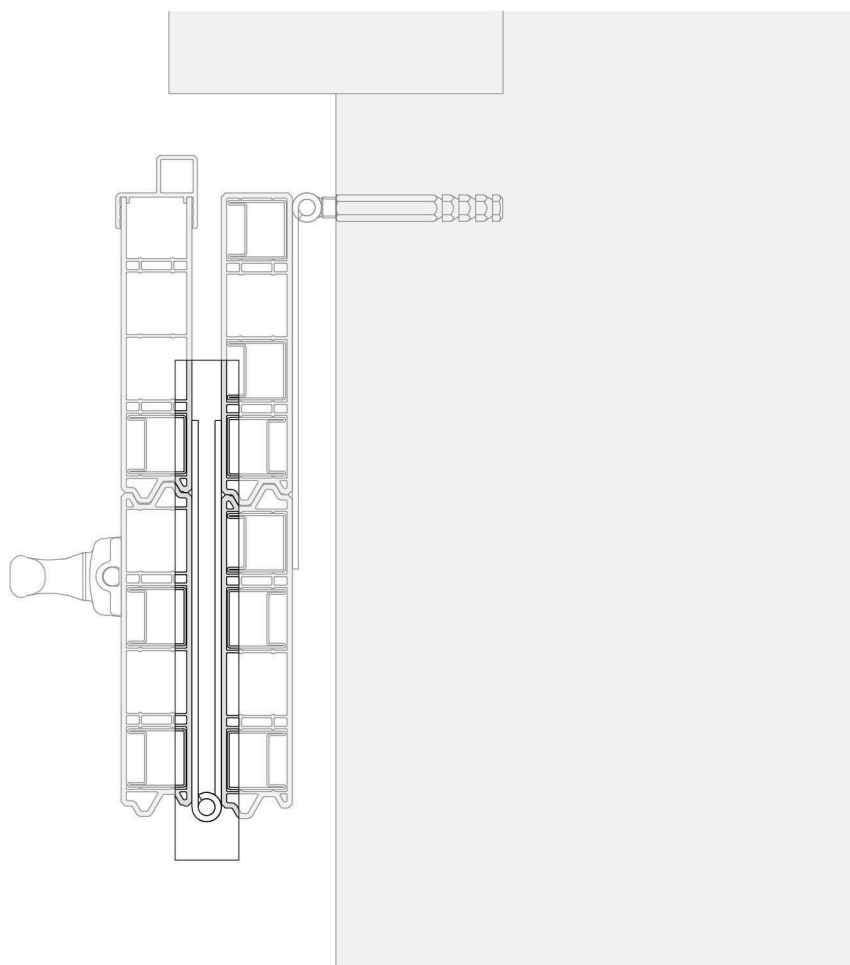

## SERIE V-060 Asenera

Articolo	Codice	L1+L2	HxSp	D	Pcks
V-060-05	BV60G002G502	185 + 185	38 x 3	Ø8	12
V-060-10	BV60G001G502	255 + 255	38 x 3	Ø8	12

Materiale:

Finitura:

Su richiesta:

**Categoria Commerciale: B0**